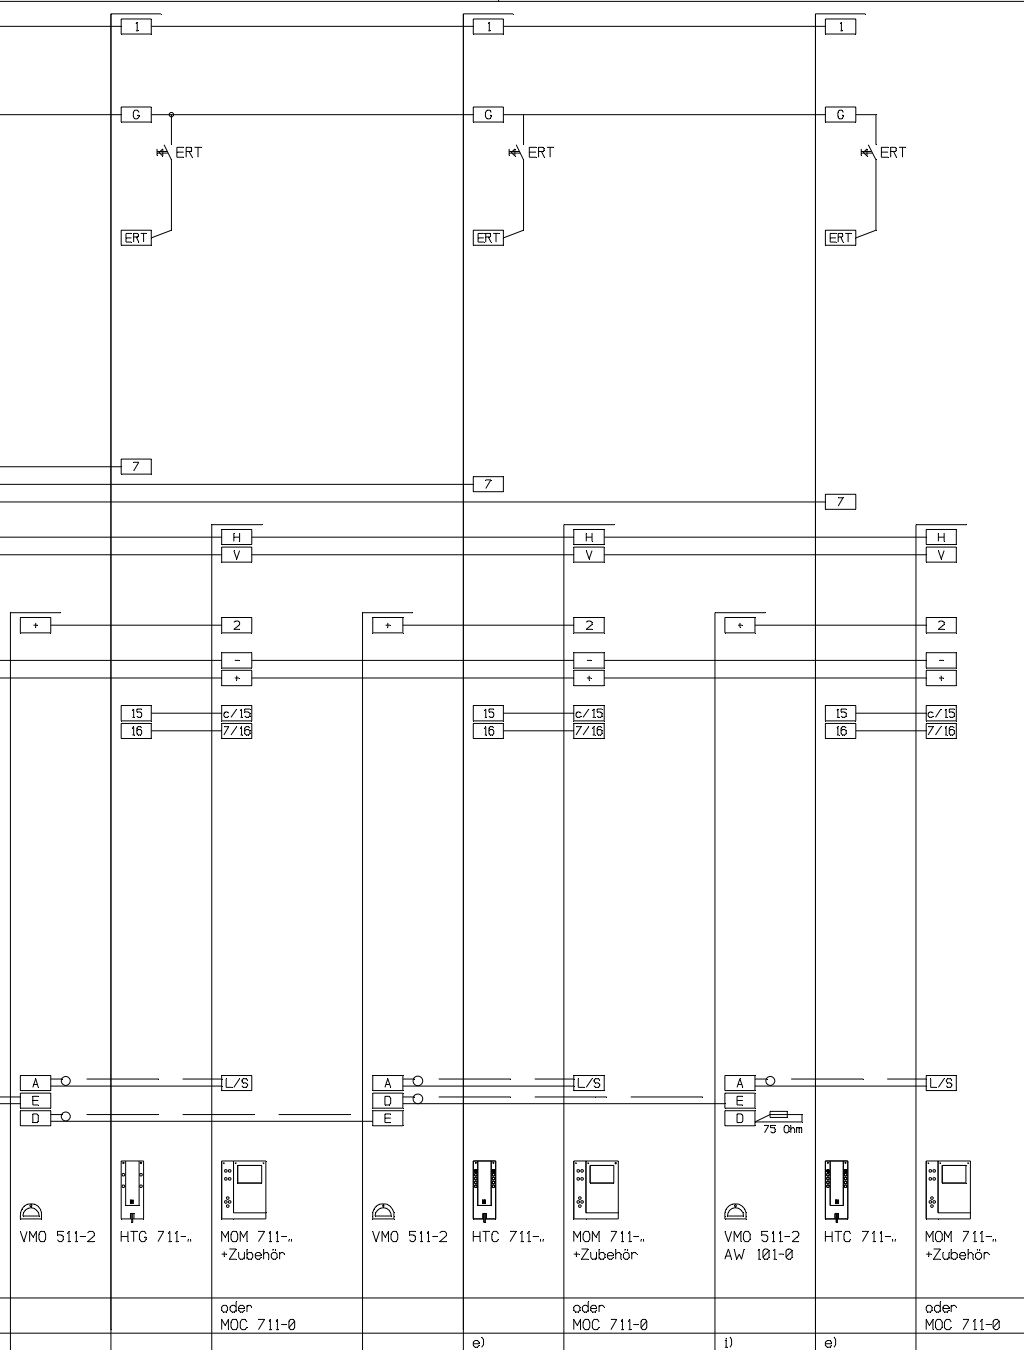

Planungs- und Installationsrichtlinie Tür- und Haustelefonie mit Video Ausgabe 98/99 beachten. Die Hinweise sind in dieser Planungsrichtlinie erläutert.

Bearbeiter : B.Willmann	Datum : 27.03.00	Kunden-Nr.	Maßst: %
SSS SIEDLE SSiedle & Söhne Telefon- und Telegraphenwerke OHG 78120 Furtwangen		AS-TV/-64-2	Blatt: 1/2
		Bezeichnung	

Installations Hinweis:  
 Planungs- & Installationsrichtlinien beachten!  
 Geräte mit Netzanschluß auf gleiches Erdpotential  
 schalten; eventuell Video-Potential-Trenner  
 VPT9-9609/291748 in Koaxialkabel einsetzen!

— L = Leiter Koaxialkabel 75 Ohm  
 — S = Schirm  
 paarig verdrehte und abgeschirmte Leitungen  
 verwenden! D = 0,8mm (z.B. J1(S)11 8x2x0,8)  
 max. 5dB Dämpfung zwischen Kamera und Monitor  
 bei 5 MHz Übertragungsbandbreite

CAD - Design

Bearbeiter : B.Willmann	Datum : 27.03.00	Kunden-Nr.	Maßst: 1/2
<b>SSS SIEDLE</b>		AS-TV/-64-2	Blatt: 2/2
SSiedle & Söhne Telefon- und Telegraphenwerke OHG 78120 Furtwangen		Bezeichnung	