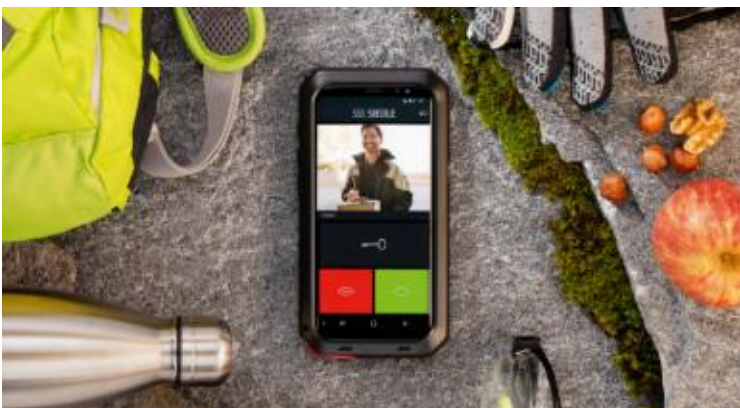

((siedle_app_smart_und_sicher_querformat_39786))

Rundum sicher: Die Siedle App für iOS und Android bietet zertifizierte Datensicherheit und eine Benutzeroberfläche mit Sicherheitsabfrage vor dem Türöffnen.