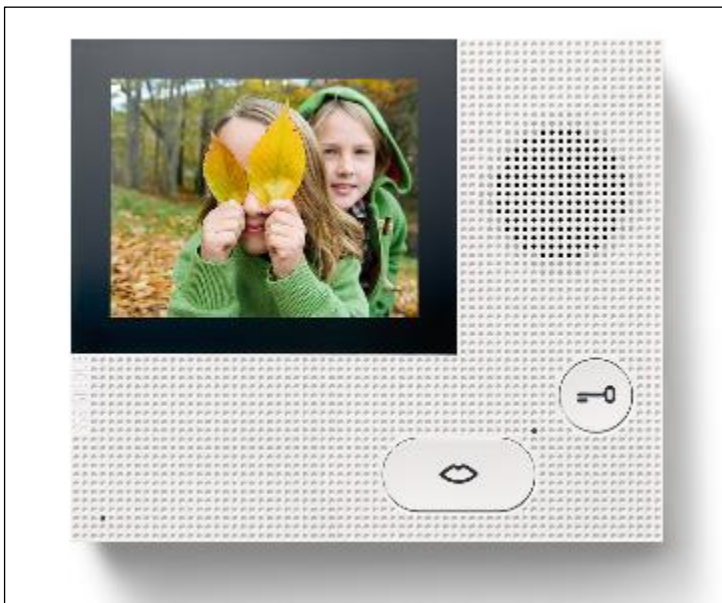

Bildvorschau

Druckfähige Bilddaten separat © S. Siedle & Söhne,
Abdruck frei

Presse- und
Öffentlichkeitsarbeit
Bregstraße 1
78120 Furtwangen
presse@siedle.de

Irina Weiß
Telefon +49 7723 63422
Clemens Jesenitschnig
Telefon +49 7723 63545
Telefax +49 7723 6372545

((VIB_150_Freist_mit_Herbstmotiv_saisonsmotiv))

Bunte Aussichten vor der Haustür: Die preisgünstige Video-Innenstation Basic besticht durch Siedle-Qualität „made in Germany“.