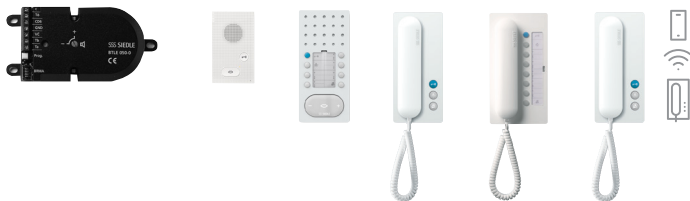

Installatie- en calculatievoorbeelden

Siedle In-Home-Bus: Audio

Inbouwdeurluidspreker

Vrijblijvende adviesprijzen in euro (€) zonder BTW. Geldig vanaf 15-06-2024. Prijswijzigingen voorbehouden. Met het verschijnen van deze prijslijst vervallen alle voorgaande prijzen.