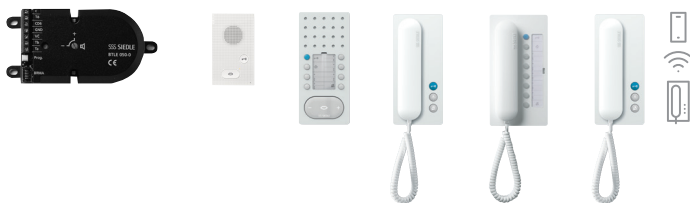

Anlægs- og kalkulationseksempler

Siedle In-Home-bus: Audio

Indbygningsdørhøjtaler

Vejledende priser i DKK uden moms, gælder fra 01.04.2025. Ret til prisændringer forbeholdes. Når denne liste offentliggøres, mister alle hidtidige priser deres gyldighed.

KG = Konditionsgruppe

	1 Lejlighed	2 Lejligheder	3 Lejligheder	4 Lejligheder	8 Lejligheder	12 Lejligheder
Bus-indbygningsdørhøjtaler	1 BTLE 051-05	1 BTLE 051-05	1 BTLE 051-05	1 BTLE 051-05	1 BTLE 051-05	1 BTLE 051-05
Fordeling	1 BSNG 650-0	1 BSNG 650-0	1 BSNG 650-0	1 BSNG 650-0	1 BSNG 650-0	1 BNG 650-0
Audio-svartelefon Siedle Basic	1 AIB 150-01	2 AIB 150-01	3 AIB 150-01	4 AIB 150-01	8 AIB 150-01	12 AIB 150-01
DKK-pris med AIB 150-01	4.317,00	4.963,00	5.609,00	6.255,00	8.839,00	11.719,00
DKK-pris pr. lejlighed	4.317,00	2.481,50	1.869,67	1.563,75	1.104,88	976,58
Højtalende bustelefon						
Comfort Intercom	1 BFC 850-0 W	2 BFC 850-0 W	3 BFC 850-0 W	4 BFC 850-0 W	8 BFC 850-0 W	12 BFC 850-0 W
Pris med BFC 850-0 W	6.316,00	8.961,00	11.606,00	14.251,00	24.831,00	35.707,00
DKK-pris pr. lejlighed	6.316,00	4.480,50	3.868,67	3.562,75	3.103,88	2.975,58
Bustelefon Standard	1 BTS 850-02 W	2 BTS 850-02 W	3 BTS 850-02 W	4 BTS 850-02 W	8 BTS 850-02 W	12 BTS 850-02 W
DKK-pris med BTS 850-02 W	4.317,00	4.963,00	5.609,00	6.255,00	8.839,00	11.719,00
DKK-pris pr. lejlighed	4.317,00	2.481,50	1.869,67	1.563,75	1.104,88	976,58
Bustelefon Comfort	1 BTC 850-02 W	2 BTC 850-02 W	3 BTC 850-02 W	4 BTC 850-02 W	8 BTC 850-02 W	12 BTC 850-02 W
DKK-pris med BTC 850-02 W	5.693,00	7.715,00	9.737,00	11.759,00	19.847,00	28.231,00
DKK-pris pr. lejlighed	5.693,00	3.857,50	3.245,67	2.939,75	2.480,88	2.352,58
IQ BTS	1 IQ BTS	2 IQ BTS	3 IQ BTS	4 IQ BTS	8 IQ BTS	12 IQ BTS
	1 PSM 1 12 24	2 PSM 1 12 24	3 PSM 1 12 24	1 NG 706-30/33-0	2 NG 706-30/33-0	3 NG 706-30/33-0
DKK-pris med IQ BTS	6.496,00	9.321,00	12.146,00	15.034,00	26.397,00	38.056,00
DKK-pris pr. lejlighed	6.496,00	4.660,50	4.048,67	3.758,50	3.299,63	3.171,33
DKK-pris KG A						
med AIB 150-01	4.317,00	4.963,00	5.609,00	6.255,00	8.839,00	11.719,00
med BFC 850-0 W	6.316,00	8.961,00	11.606,00	14.251,00	24.831,00	35.707,00
med BTS 850-02 W	4.317,00	4.963,00	5.609,00	6.255,00	8.839,00	11.719,00
med BTC 850-02 W	5.693,00	7.715,00	9.737,00	11.759,00	19.847,00	28.231,00
med IQ BTS	3.671,00	3.671,00	3.671,00	3.671,00	3.671,00	3.967,00
DKK-pris KG D						
med IQ BTS	2.825,00	5.650,00	8.475,00	11.363,00	22.726,00	34.089,00

Systemeks.

I mere end 12 boliger kræves en busopkaldsmatrix BRMA 050-01. Ved dette kan der tilsluttes 12 ekstra opkaldstaster.

PSM 1 12 24 eller NG 706-30 / 33-0 er også påkrævet for at levere IQ BTS.