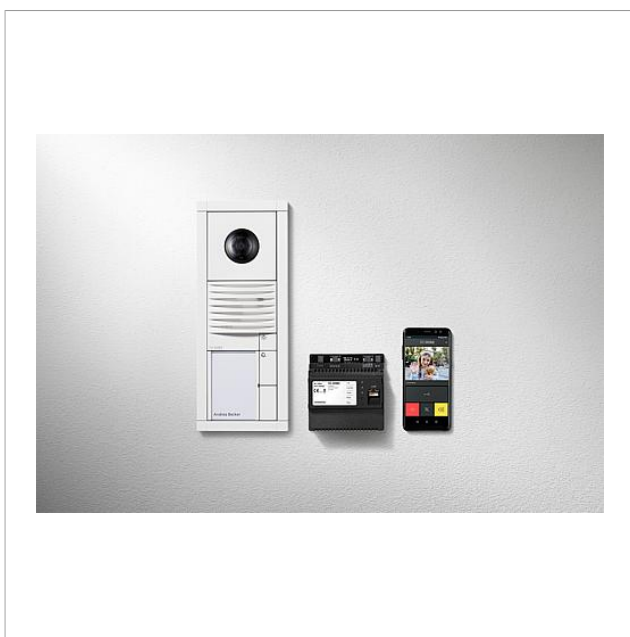

Vario-set Smart Gateway SET VVSG 850-1

Sida 3