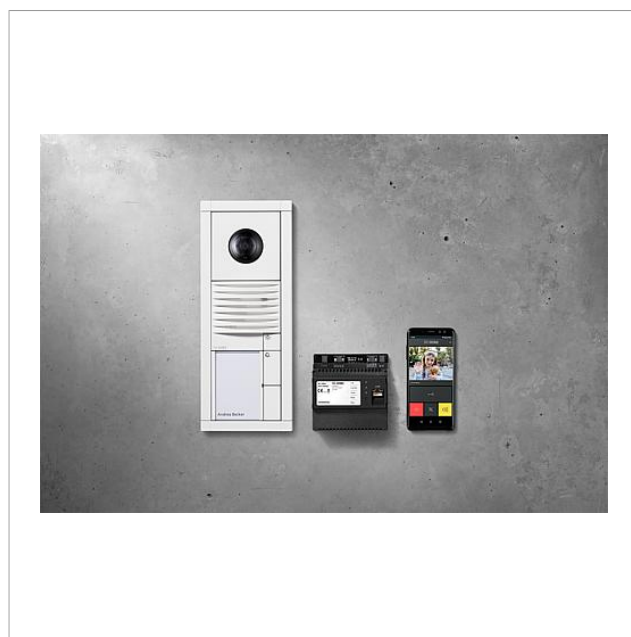

Vario-set Smart Gateway SET VVSG 850-1

Sida 3