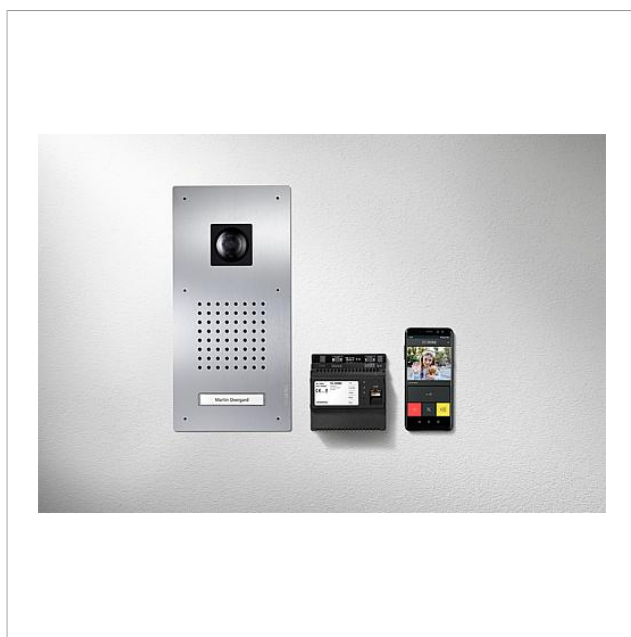

Classic-set Smart Gateway SET CLVSG 850-1

Sida 3