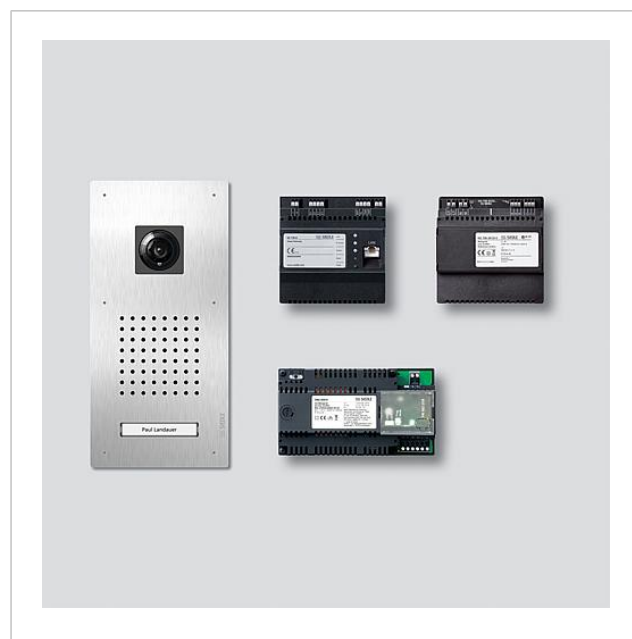

Classic-set Smart Gateway SET CLVSG 850-1

Sida 3