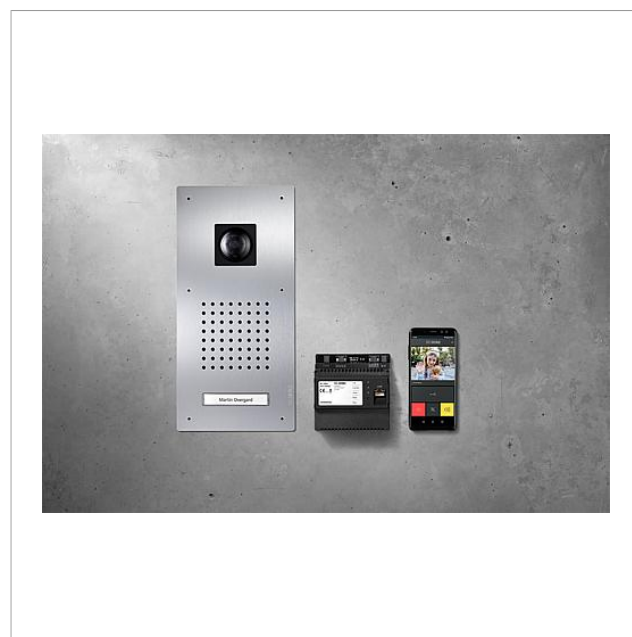

Classic-set Smart Gateway SET CLVSG 850-1

Sida 3