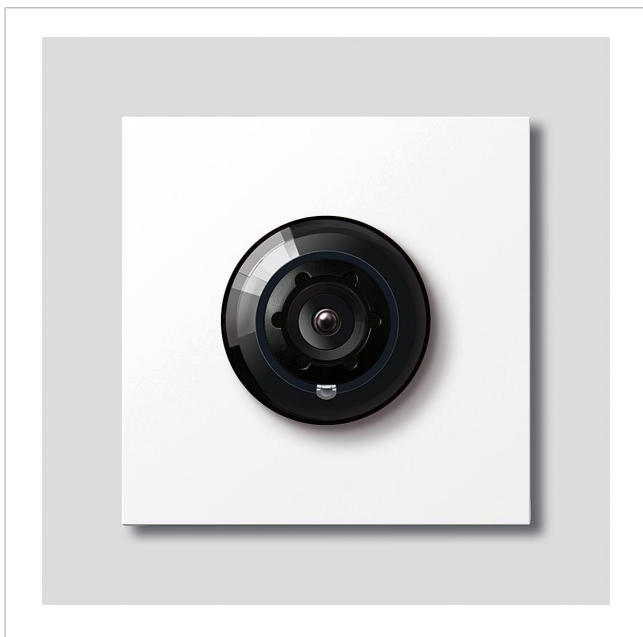

Buss-kamera 180 för
Siedle Vario
BCM 658-02

Sida 1

Produktbeskrivning

Buss-kamera 180 för Siedle Vario med automatisk omkoppling dag/natt (True Day/Night) och integrerad infraröd belysning. Täckningsvinkel horisontalt/vertikalt: ca 175°/120°

Möjligt att välja mellan helbild eller 9 bildavsnitt
Elektronisk bildutjämning i helbilden
Utvidgad täckningsvinkel för det valda bildavsnittets utkanter
Motljuskompensation (BLC)
Färgsystem: PAL
Bildupptagare: CMOS-sensor 1/2,7" 1920 x 1080 pixel
Upplösning: 600 TV-linjer
Objektiv: 1,55 mm
2-stegs-värme: 12 V AC max. 130 mA

Tekniska data

Skyddstyp:	IP 54, IK 10
Omgivningstemperatur:	-20 °C till +55 °C
Konstruktionshöjd (mm):	15
Mått (mm) B x H x D:	99 x 99 x 41

Artikelinformationer

Artikelbeteckning	Artikelbeskrivning	Färg/Material	KG Artikel-nr
BCM 658-02 AG	Buss-kamera 180 för Siedle Vario	Antracitgrå	D 210004900-01
BCM 658-02 DG	Buss-kamera 180 för Siedle Vario	Mörkgrå-glimmer	D 200049362-01
BCM 658-02 SM	Buss-kamera 180 för Siedle Vario	Silver metallic	D 200049363-01
BCM 658-02 W	Buss-kamera 180 för Siedle Vario	Vit	D 200049364-01

Buss-kamera 180 för
Siedle Vario
BCM 658-02

Sida 2

Tillbehör

Artikelbeteckning	Artikelbeskrivning	Färg/Material	KG	Artikel-nr
Vario 611 AG	Reparera färg	Antracitgrå	0	210007124-00
Vario 611 DG	Reparera färg	Mörkgrå-glimmer	0	210007123-00
Vario 611 SM	Reparera färg	Silver metallic	0	210007117-00
Vario 611 W	Reparera färg	Vit	0	210007116-00