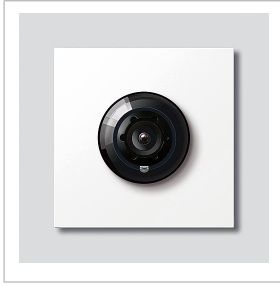

Buss-kamera 130 för
Siedle Vario
BCM 653-02

Sida 4

Kamera 130/180

Produktinformation

961 kB

[ladda ned](#)

Ytterligare information

43,6 kB

[ladda ned](#)