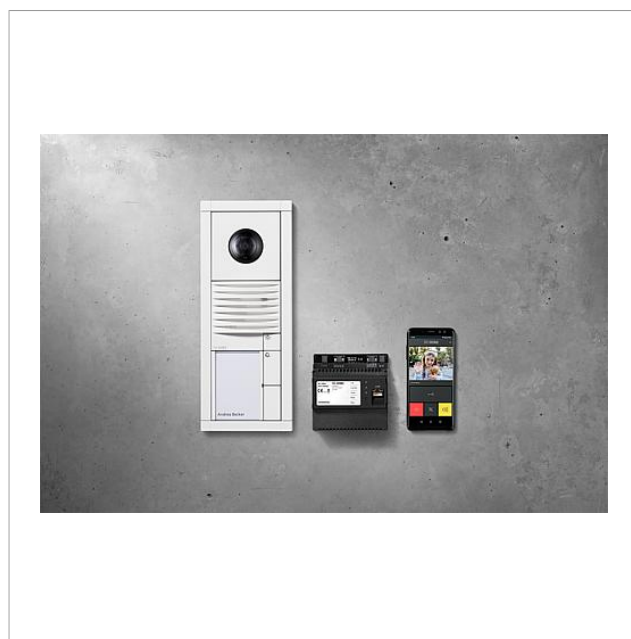

Комплект Vario Smart
Gateway
SET VVSG 850-1

Страница 3