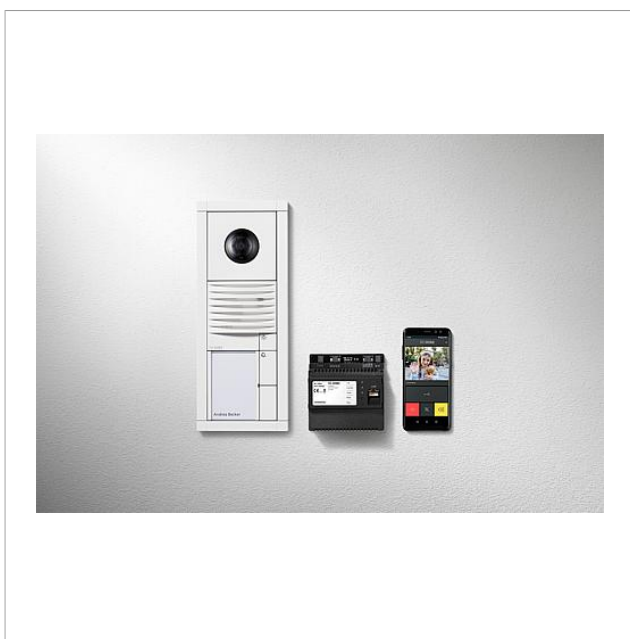

Комплект Vario Smart
Gateway
SET VVSG 850-1

Страница 3