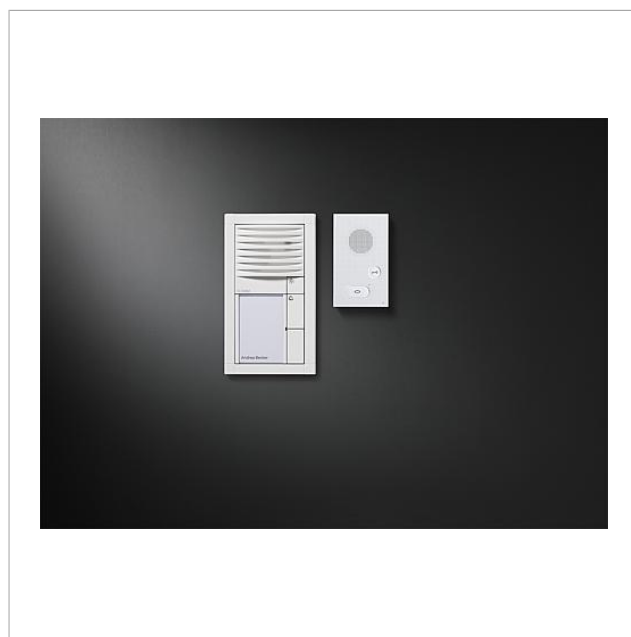

Аудиокомплект Siedle
Vario
SET VAB 850-1

Страница 1

Описание изделия

Аудиокомплект Siedle Vario с шинной технологией с функциями: вызов, разговор и открытие двери.
Число кнопок вызова: 1-4

Комплект поставки:

- Дверная аудиопанель вызова Siedle Vario для скрытого монтажа 1
- Внутренние аудиопанели Siedle Basic: 1-4
- Комплектный блок питания: 1

Подробные технические данные приведены в информации о продукте.

Аудиокомплект Siedle
Vario
SET VAB 850-1

Страница 2

Принадлежности

Код товара	Описание изделия	цвет/материал	KG	Арт. №
DSC 602-0	Регулятор с устройством для защиты от взлома	черный	A	200017248-00
Vario 611 W	Подкрашивающий карандаш	белый	O	210007116-00
ZDS 601-0	Входящее в комплект оборудования устройство для защиты от взлома	черный	B	200015804-00

Аудиокомплект Siedle
Vario
SET VAB 850-1

Страница 3

Аудиокомплект Siedle
Vario
SET VAB 850-1

Страница 4

Аудиокомплект Siedle
Vario
SET VAB 850-1

Страница 5

AIB 150-01 Внутренняя аудиопанель Siedle Basic	Информация о продукте	1,3 MB	Скачать
	Информация о продукте	2,7 MB	Скачать
Vario 611 Инструкция по монтажу	Информация о продукте	723 kB	Скачать
AIB 150-01 Внутренняя аудиопанель Siedle Basic	Инструкция по эксплуатации	790 kB	Скачать
	Дополнительная информация	43,6 kB	Скачать