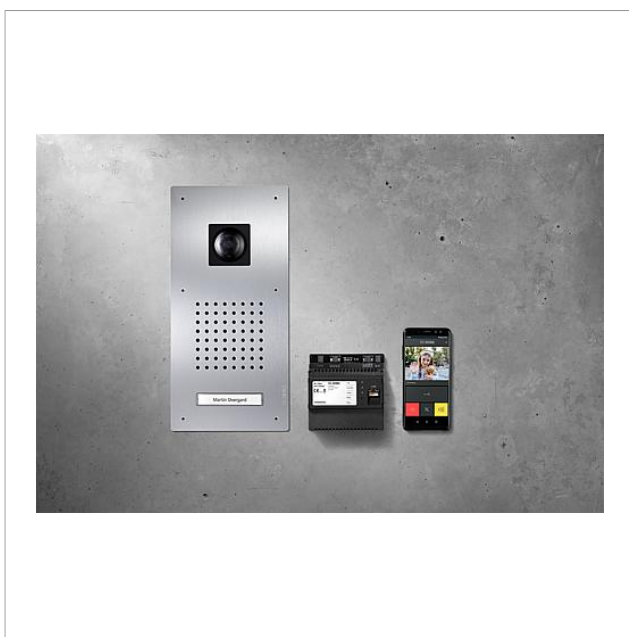

Комплект Classic Smart
Gateway
SET CLVSG 850-1

Страница 3