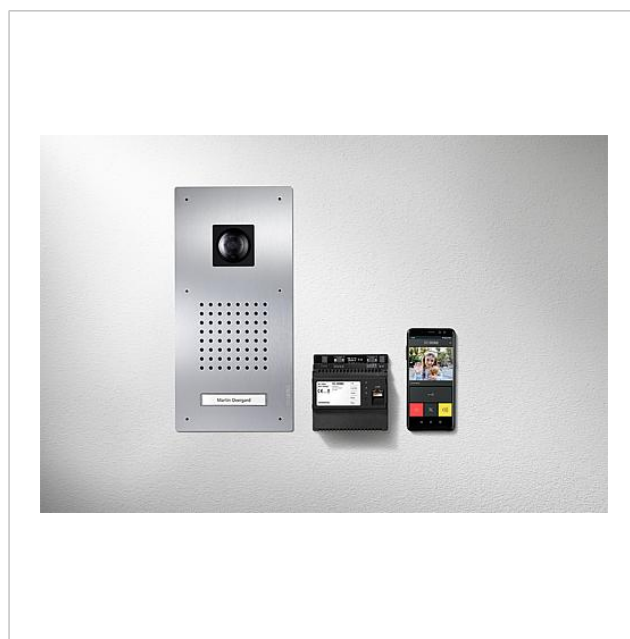

Комплект Classic Smart
Gateway
SET CLVSG 850-1

Страница 3