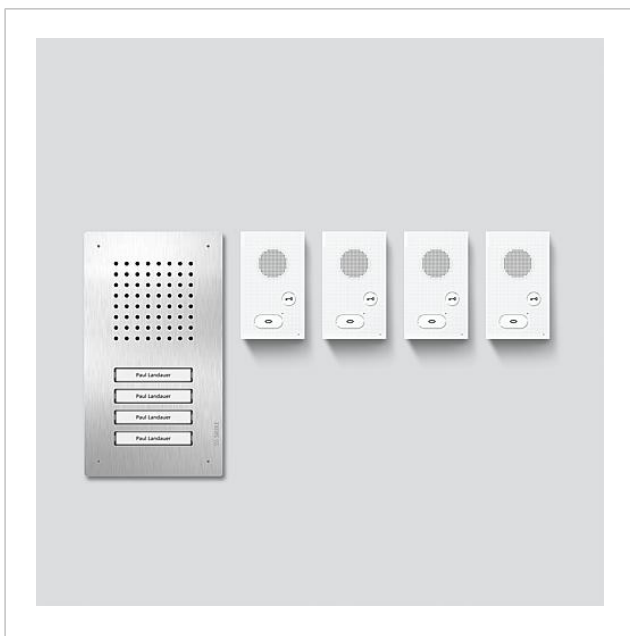

- Дверная аудиопанель вызова Siedle Classic: 1
- Внутренние аудиопанели Siedle Basic: 1-4
- Комплектный блок питания: 1

Подробные технические данные приведены в информации о продукте.

Информация о продуктах

Аудиокомплект Siedle
Classic
SET CLAB 850-1

Страница 2

Принадлежности

Код товара	Описание изделия	цвет/материал	KGАрт. №
ZDS/CL	Механизм защиты от кражи	черный	D 200034998-00
ZNSM/CL-02	Принадлежность - табличка для фамилии металл Classic	Прочее	D 200043063-00

Запасные части

Код товара	Описание изделия	цвет/материал	KGАрт. №
AIB 150-...	Присоединительный зажим	синий	E 200049391-00
CL 02 Siedle Classic	Именная табличка в верхней части кнопки вызова	прозрачный	E 200029966-00
CL 02 Siedle Classic	Клавиатура в комплекте без печатной платы	Прочее	E 200044537-00
CL 02-1 Siedle Classic	Печатная плата клавиатуры	Прочее	E 200044533-00
CL 02-2 Siedle Classic	Печатная плата клавиатуры	Прочее	E 200044534-00
CL 02-3 Siedle Classic	Печатная плата клавиатуры	Прочее	E 200044535-00
CL 02-4 Siedle Classic	Печатная плата клавиатуры	Прочее	E 200044536-00

Аудиокомплект Siedle
Classic
SET CLAB 850-1

Страница 3

Аудиокомплект Siedle
Classic
SET CLAB 850-1

Страница 4

Аудиокомплект Siedle
Classic
SET CLAB 850-1

Страница 5

AIB 150-01 Внутренняя аудиопанель Siedle Basic	Информация о продукте	1,3 MB	Скачать
Siedle Classic Корпус для скрытого	Информация о продукте	1,1 MB	Скачать
Siedle Classic Инструкция по монтажу	Информация о продукте	3,1 MB	Скачать
AIB 150-01 Внутренняя аудиопанель Siedle Basic	Информация о продукте	1,4 MB	Скачать
	Инструкция по эксплуатации	790 kB	Скачать
	Дополнительная информация	43,6 kB	Скачать