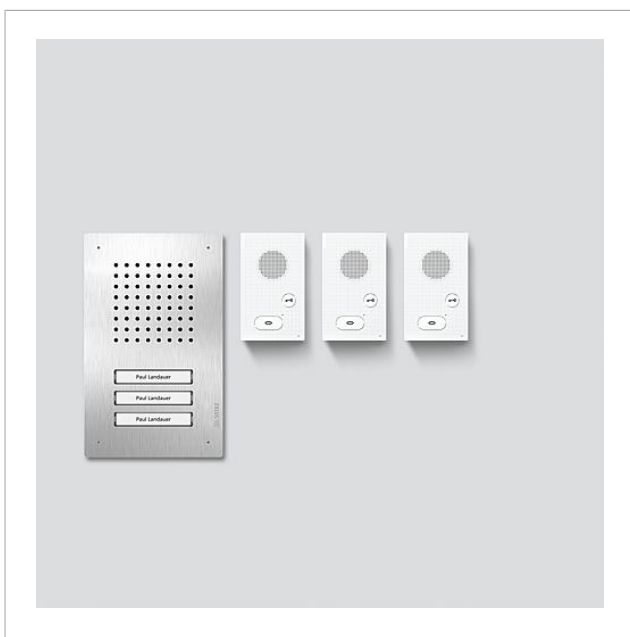

- Дверная аудиопанель вызова Siedle Classic: 1
- Внутренние аудиопанели Siedle Basic: 1-4
- Комплектный блок питания: 1

Подробные технические данные приведены в информации о продукте.

Информация о продуктах

Аудиокомплект Siedle
Classic
SET CLAB 850-1

Страница 2

Принадлежности

Код товара	Описание изделия	цвет/материал	KGАрт. №
ZDS/CL	Механизм защиты от кражи	черный	D 200034998-00
ZNSM/CL-02	Принадлежность - табличка для фамилии металл Classic	Прочее	D 200043063-00

Запасные части

Код товара	Описание изделия	цвет/материал	KGАрт. №
AIB 150-...	Присоединительный зажим	синий	E 200049391-00
CL 02 Siedle Classic	Именная табличка в верхней части кнопки вызова	прозрачный	E 200029966-00
CL 02 Siedle Classic	Клавиатура в комплекте без печатной платы	Прочее	E 200044537-00
CL 02-1 Siedle Classic	Печатная плата клавиатуры	Прочее	E 200044533-00
CL 02-2 Siedle Classic	Печатная плата клавиатуры	Прочее	E 200044534-00
CL 02-3 Siedle Classic	Печатная плата клавиатуры	Прочее	E 200044535-00
CL 02-4 Siedle Classic	Печатная плата клавиатуры	Прочее	E 200044536-00

Аудиокомплект Siedle
Classic
SET CLAB 850-1

Страница 3

Аудиокомплект Siedle
Classic
SET CLAB 850-1

Страница 4

Аудиокомплект Siedle
Classic
SET CLAB 850-1

Страница 5

AIB 150-01 Внутренняя аудиопанель Siedle Basic	Информация о продукте	1,3 MB	Скачать
Siedle Classic Корпус для скрытого	Информация о продукте	1,1 MB	Скачать
Siedle Classic Инструкция по монтажу	Информация о продукте	3,1 MB	Скачать
AIB 150-01 Внутренняя аудиопанель Siedle Basic	Информация о продукте	1,4 MB	Скачать
	Инструкция по эксплуатации	790 kB	Скачать
	Дополнительная информация	43,6 kB	Скачать