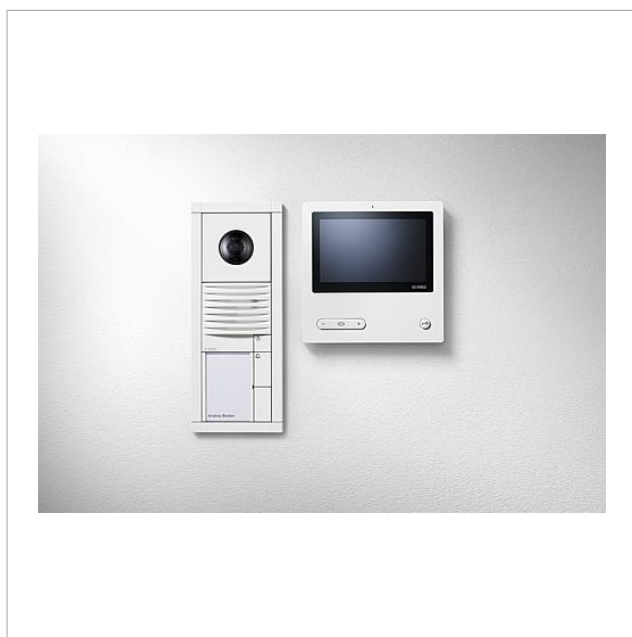

Zestaw wideo Siedle
Vario
SET VVP 850-1

Strona 4