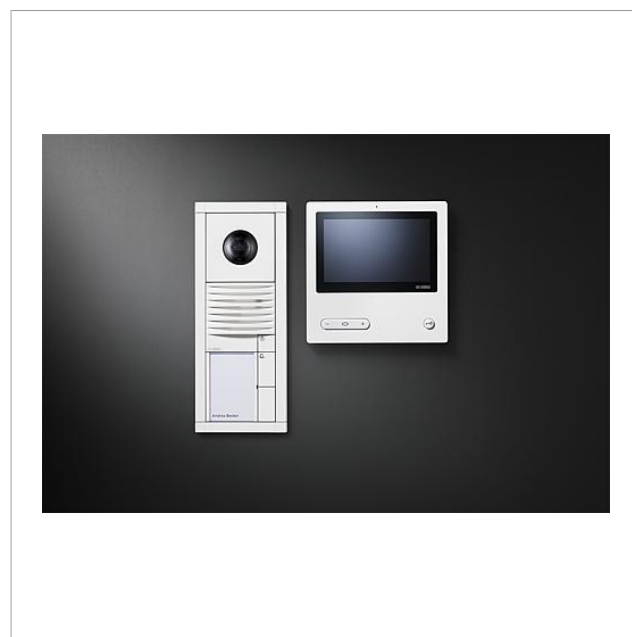

Zestaw wideo Siedle
Vario
SET VVP 850-1

Strona 3