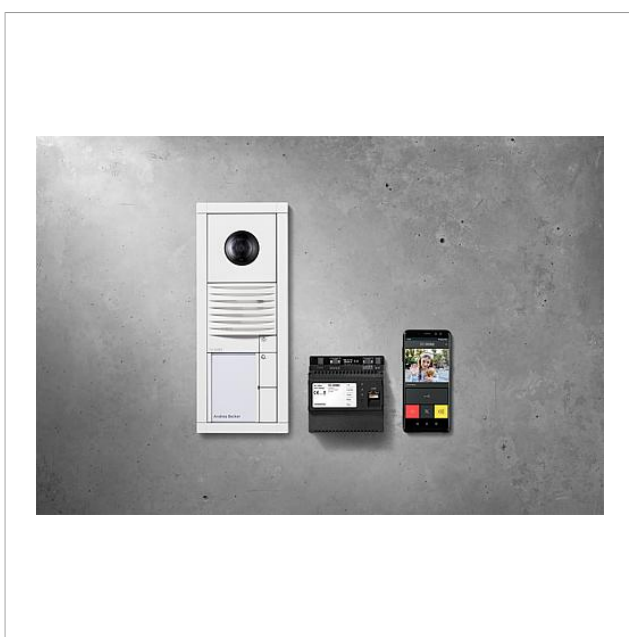

Vario-set Smart
Gateway
SET VVSG 850-1

Pagina 3