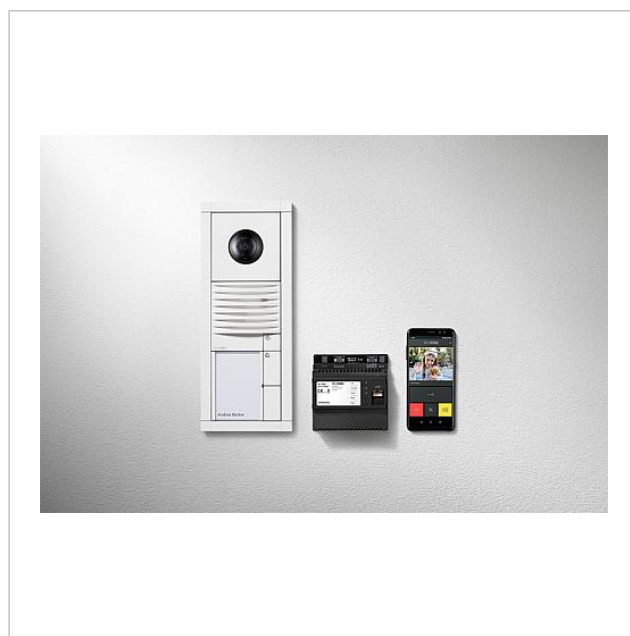

Vario-set Smart
Gateway
SET VVSG 850-1

Pagina 3