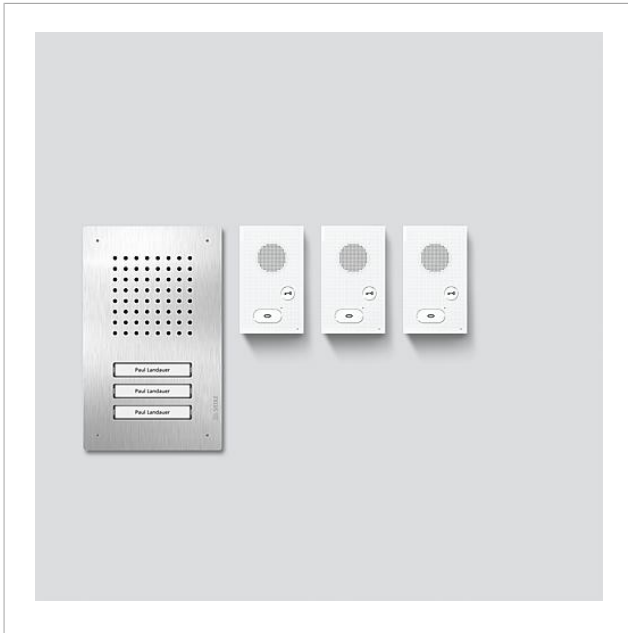

Productomschrijving

Audio-set Siedle Classic in bustechniek met de functies bellen, spreken en deur openen.
Aantal oproeptoetsen: 1-4

Leveringsomvang:

- Audio deurstation Siedle Classic: 1
- Audio binnenstations Siedle Basic: 1-4
- Set netvoeding: 1

Gedetailleerde technische gegevens vindt u in de productinformatie.

Artikelinformatie

Artikelaanduiding	Artikelomschrijving	Kleur/Materiaal	KG Artikelnr.
SET CLAB 850-1 E/W	Audio-set Siedle Classic	Edelstaal/wit	A 210010045-00
SET CLAB 850-2 E/W	Audio-set Siedle Classic	Edelstaal/wit	A 210010046-00
SET CLAB 850-3 E/W	Audio-set Siedle Classic	Edelstaal/wit	A 210010047-00
SET CLAB 850-4 E/W	Audio-set Siedle Classic	Edelstaal/wit	A 210010048-00

Artikelaanduiding	Artikelomschrijving	Kleur/Materiaal	KGArtikelnr.
AIB 150-...	Aansluitklemmen	Blauw	E 200049391-00
CL 02 Siedle Classic	Naambordje bovendeeel oproeptoets	Glashelder	E 200029966-00
CL 02 Siedle Classic	Sensor compleet zonder printplaat	Overige	E 200044537-00
CL 02-1 Siedle Classic	Printplaat toets	Overige	E 200044533-00
CL 02-2 Siedle Classic	Printplaat toets	Overige	E 200044534-00
CL 02-3 Siedle Classic	Printplaat toets	Overige	E 200044535-00
CL 02-4 Siedle Classic	Printplaat toets	Overige	E 200044536-00

Audio-set Siedle Classic
SET CLAB 850-1

Pagina 3

Audio-set Siedle Classic
SET CLAB 850-1

Pagina 4

AIB 150-01 Audio binnenstation Siedle Basic	Productinformatie	1,9 MB	downloaden
Siedle Classic Inbouwbehuizing	Productinformatie	1,1 MB	downloaden
Audio-set Siedle Classic/Video-set Siedle Classic	Productinformatie	3,1 MB	downloaden
Siedle Classic Montagehandleiding	Productinformatie	1,7 MB	downloaden
AIB 150-01 Audio binnenstation Siedle Basic	Gebruikershandleiding	790 kB	downloaden
	Extra informatie	43,6 kB	downloaden