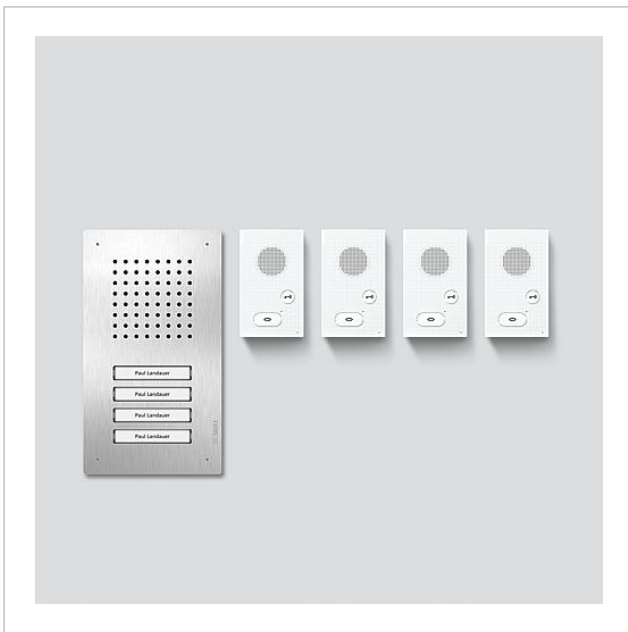

Productomschrijving

Audio-set Siedle Classic in bustechniek met de functies bellen, spreken en deur openen.
Aantal oproeptoetsen: 1-4

Leveringsomvang:

- Audio deurstation Siedle Classic: 1
- Audio binnenstations Siedle Basic: 1-4
- Set netvoeding: 1

Gedetailleerde technische gegevens vindt u in de productinformatie.

Artikelinformatie

Artikelaanduiding	Artikelomschrijving	Kleur/Materiaal	KG Artikelnr.
SET CLAB 850-1 E/W	Audio-set Siedle Classic	Edelstaal/wit	A 210010045-00
SET CLAB 850-2 E/W	Audio-set Siedle Classic	Edelstaal/wit	A 210010046-00
SET CLAB 850-3 E/W	Audio-set Siedle Classic	Edelstaal/wit	A 210010047-00
SET CLAB 850-4 E/W	Audio-set Siedle Classic	Edelstaal/wit	A 210010048-00

Artikelaanduiding	Artikelomschrijving	Kleur/Materiaal	KGArtikelnr.
AIB 150-...	Aansluitklemmen	Blauw	E 200049391-00
CL 02 Siedle Classic	Naambordje bovendeeel oproeptoets	Glashelder	E 200029966-00
CL 02 Siedle Classic	Sensor compleet zonder printplaat	Overige	E 200044537-00
CL 02-1 Siedle Classic	Printplaat toets	Overige	E 200044533-00
CL 02-2 Siedle Classic	Printplaat toets	Overige	E 200044534-00
CL 02-3 Siedle Classic	Printplaat toets	Overige	E 200044535-00
CL 02-4 Siedle Classic	Printplaat toets	Overige	E 200044536-00

Audio-set Siedle Classic
SET CLAB 850-1

Pagina 3

Audio-set Siedle Classic
SET CLAB 850-1

Pagina 4

AIB 150-01 Audio binnenstation Siedle Basic	Productinformatie	1,9 MB	downloaden
Siedle Classic Inbouwbehuizing	Productinformatie	1,1 MB	downloaden
Audio-set Siedle Classic/Video-set Siedle Classic	Productinformatie	3,1 MB	downloaden
Siedle Classic Montagehandleiding	Productinformatie	1,7 MB	downloaden
AIB 150-01 Audio binnenstation Siedle Basic	Gebruikershandleiding	790 kB	downloaden
	Extra informatie	43,6 kB	downloaden