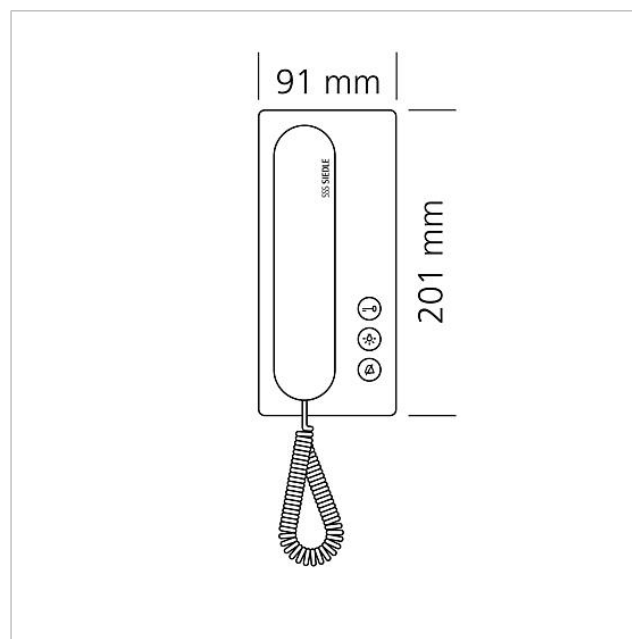

Siedle IQ HTS
IQ HTS

Pagina 3