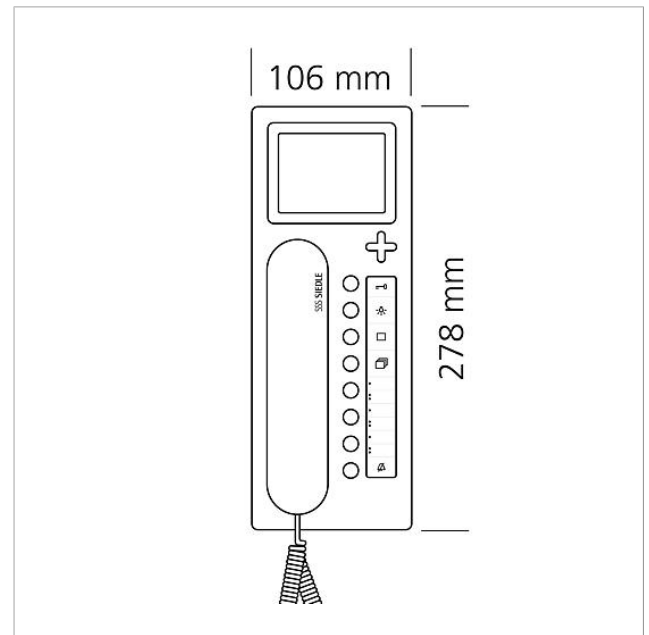

Access intercom video
AHTV 870-0

Pagina 3