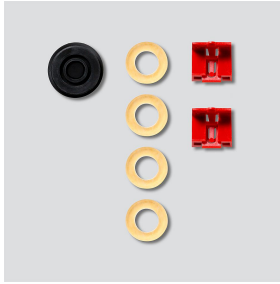

Set di montaggio
scatola appoggio muro
GA 612-...

200029981-00

Descrizione del prodotto

Accessorio scatola appoggio muro, costituito da 4 rondelle distanziatrici, membrana in gomma per il passacavo e 2 sporgenze di bloccaggio per fissare il telaio di montaggio.

Informazioni sugli articoli

Articolo	Descrizione articolo	Colore/Materiale	KG Codice
GA 612-...	Set di montaggio scatola appoggio muro	Altro	E 200029981-00

Set di montaggio
scatola appoggio muro
GA 612-...

200029981

Pagina 2

Set di montaggio
scatola appoggio muro
GA 612-...

200029981

Pagina 3

Vario 611 Istruzioni per il montaggio

Opuscolo informativo sul
prodotto

723 kB