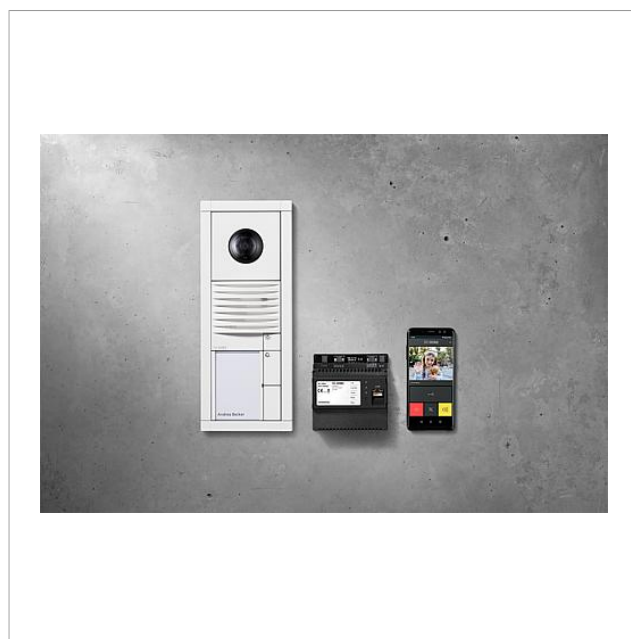

Set Vario
Smart Gateway
SET VVSG 850-1

Pagina 3