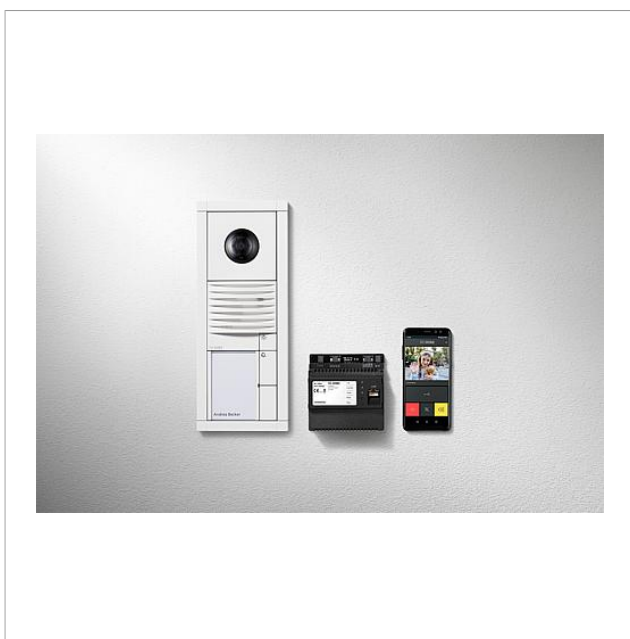

Set Vario
Smart Gateway
SET VVSG 850-1

Pagina 3