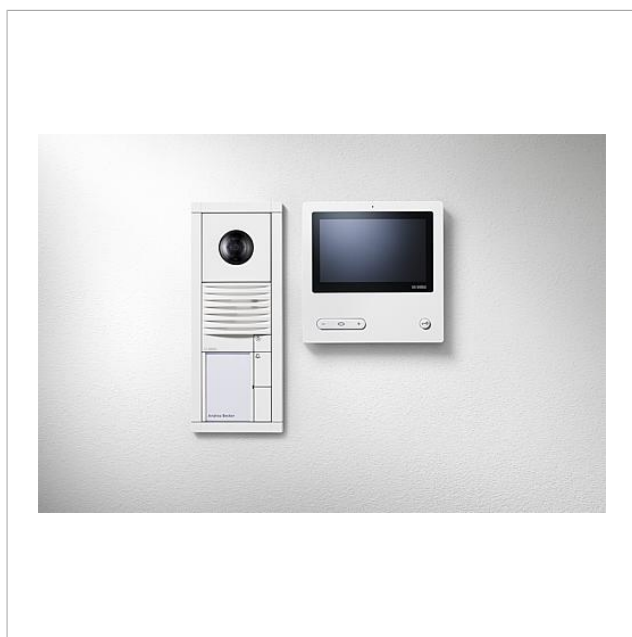

Set video Siedle Vario
SET VVP 850-1

Pagina 4