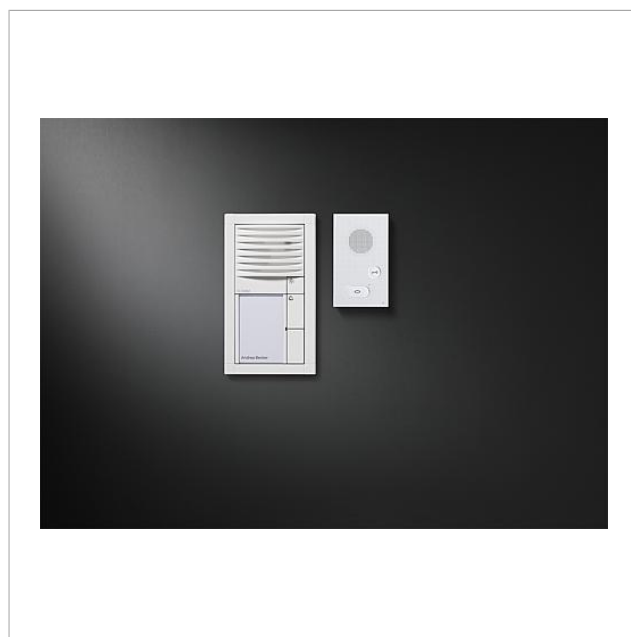

Set audio Siedle Vario
SET VAB 850-1

Pagina 4