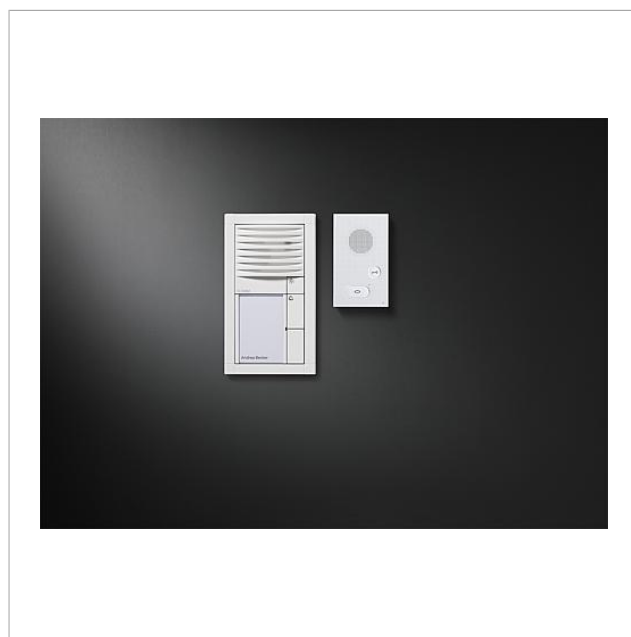

## Descrizione del prodotto

Set audio Siedle Vario nel sistema bus, dotato delle funzioni di chiamata, conversazione e apriporta.  
Numero di tasti di chiamata: 1-4

Kit di fornitura:

- Posto esterno audio Siedle Vario da incasso: 1
- Posti interni audio Siedle Basic: 1-4
- Alimentatore del set: 1

## Informazioni sugli articoli

Articolo	Descrizione articolo	Colore/Materiale	KG Codice
SET VAB 850-1 W	Set audio Siedle Vario	Bianco	A 210010034-00
SET VAB 850-2 W	Set audio Siedle Vario	Bianco	A 210010035-00
SET VAB 850-3 W	Set audio Siedle Vario	Bianco	A 210010036-00
SET VAB 850-4 W	Set audio Siedle Vario	Bianco	A 210010037-00

## Pezzi di ricambio

Articolo	Descrizione articolo	Colore/Materiale	KG	Codice
AIB 150-...	Morsetti di collegamento	Blu	E	200049391-00
GA 612-...	Set di montaggio scatola appoggio muro	Altro	E	200029981-00
MR 611-...	Chiave per telaio di montaggio	Altro	E	210007513-00
Vario 611	Guarnizione perimetrale i moduli	Grigio	E	210007484-00

Set audio Siedle Vario  
SET VAB 850-1

Pagina 3

Set audio Siedle Vario  
SET VAB 850-1

Pagina 4

---

AIB 150-01 Posto interno audio Siedle Basic	Opuscolo informativo sul prodotto	1,9 MB	<a href="#">scaricare</a>
Vario 611 Istruzioni per il montaggio	Opuscolo informativo sul prodotto	1,1 MB	<a href="#">scaricare</a>
Set audio Siedle Vario/Set video Siedle Vario	Opuscolo informativo sul prodotto	2,7 MB	<a href="#">scaricare</a>
AIB 150-01 Posto interno audio Siedle Basic	Istruzioni per l'uso	790 kB	<a href="#">scaricare</a>
	Informazioni supplementari	43,6 kB	<a href="#">scaricare</a>