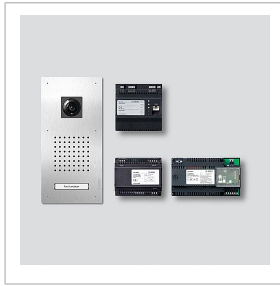

Set Classic
Smart Gateway
SET CLVSG 850-1

Pagina 4

Set Vario Smart Gateway/Set Classic Smart Gateway	Opuscolo informativo sul prodotto	2 MB	scaricare
SET CLVSG 850-1 Smart Gateway Classic Set	Istruzioni per la messa in servizio	1,5 MB	scaricare
SET CLVSG 850-1 Classic-Set Smart Gateway	Istruzioni per la messa in servizio	1,5 MB	scaricare
	Informazioni supplementari	43,6 kB	scaricare