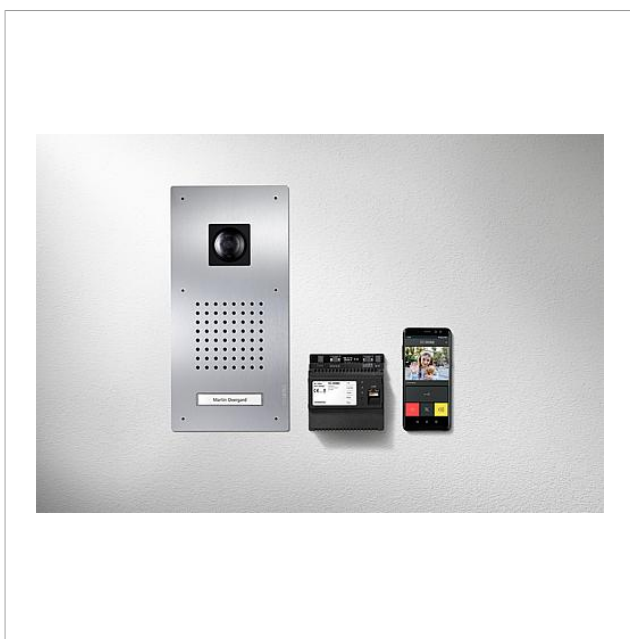

Set Classic
Smart Gateway
SET CLVSG 850-1

Pagina 3