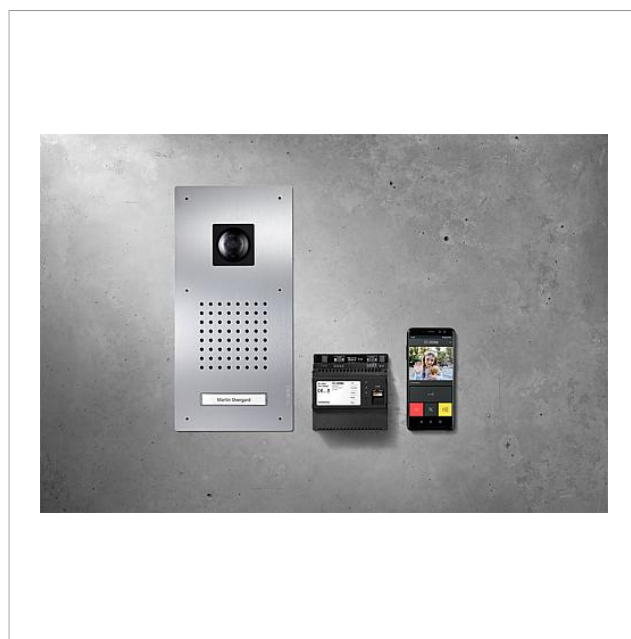

Set Classic
Smart Gateway
SET CLVSG 850-1

Pagina 3