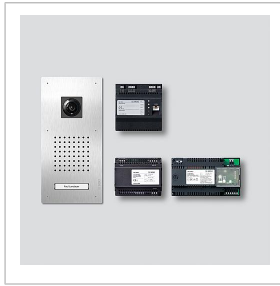

## Descrizione del prodotto

Set Classic Smart Gateway nel sistema bus, dotato delle funzioni di chiamata, conversazione, video e apriporta.

Kit di fornitura:

- Posto esterno video Siedle Classic
- Smart Gateway
- Alimentatore del set
- Alimentatore Access

I dati tecnici dettagliati sono disponibili nell'opuscolo informativo sul prodotto.

Sistema colori: PAL

Ripresa immagini: sensore CMOS 1/3" 756 x 504 pixel

Risoluzione: 550 linee TV

Obiettivo: 2,1 mm

Riscaldamento a 2 livelli: 12 V AC max. 130 mA

## Informazioni sugli articoli

Articolo	Descrizione articolo	Colore/Materiale	KG Codice
SET CLVSG 850-1	Set Classic Smart Gateway	Acciaio inox spazzolato	D 210010051-00

Set Classic  
Smart Gateway  
SET CLVSG 850-1