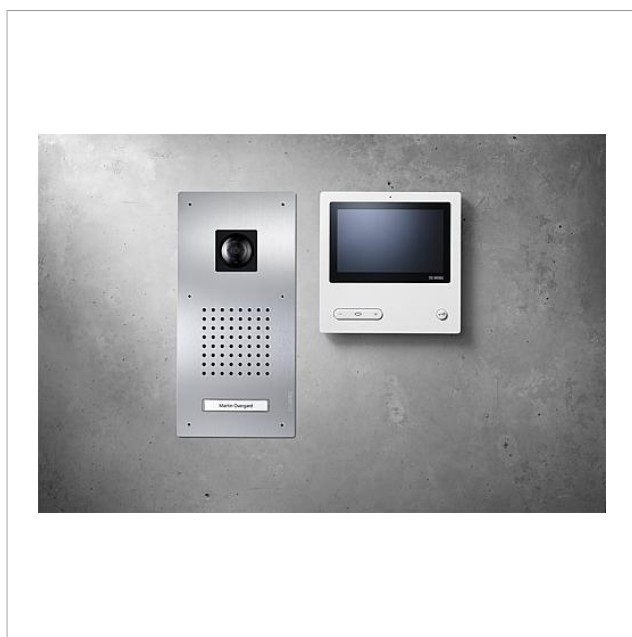

Set video Siedle Classic
SET CLVP 850-1

Pagina 3