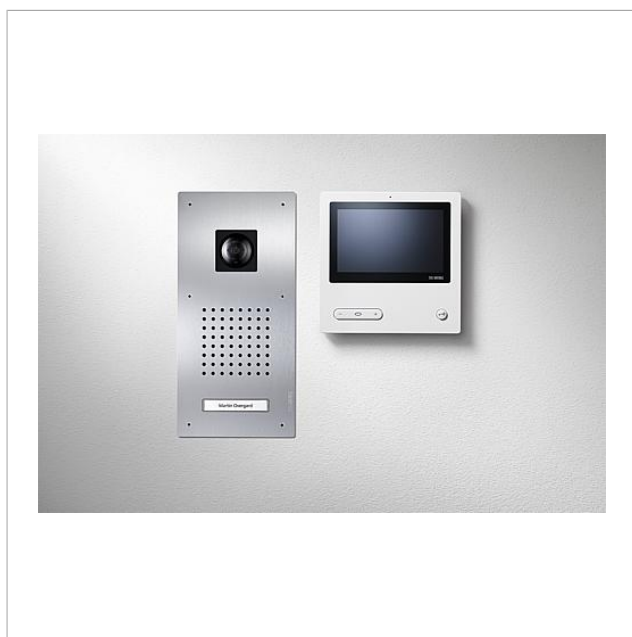

## Descrizione del prodotto

Set video Siedle Classic nel sistema bus, dotato delle funzioni di chiamata, conversazione, video e apriporta.  
Numero di tasti di chiamata: 1-2

Kit di fornitura:

- Posto esterno video Siedle Classic: 1
- Posti interni video pannello video bus: 1-2
- Alimentatore di potenza: 1
- Alimentatore del set: 1

## Informazioni sugli articoli

Articolo	Descrizione articolo	Colore/Materiale	KG Codice
SET CLVP 850-1 E/W	Set video Siedle Classic	Acciaio inox/bianco	D 210010049-00
SET CLVP 850-2 E/W	Set video Siedle Classic	Acciaio inox/bianco	D 210010050-00

## Pezzi di ricambio

Articolo	Descrizione articolo	Colore/Materiale	KG	Codice
BTSV/BTCV/BFSV/BFCV 850-...	Elemento RC In-Home-Bus: Video	Altro	E	200029965-00
CL 02 Siedle Classic	Parte superiore della targhetta del nome del tasto di chiamata	Trasparentissimo	E	200029966-00
CL 02 Siedle Classic	Tasto completo senza circuito stampato	Altro	E	200044537-00
CL 02-1 Siedle Classic	Circuito stampato tasti	Altro	E	200044533-00
CL 02-2 Siedle Classic	Circuito stampato tasti	Altro	E	200044534-00
VIB 150-...	Morsetti di collegamento	Blu	E	210007267-00

Set video Siedle Classic  
SET CLVP 850-1

Pagina 3

Set video Siedle Classic  
SET CLVP 850-1

Pagina 4

---

Set audio Siedle Classic/Set video Siedle Classic	Opuscolo informativo sul prodotto	3,4 MB	scaricare
BVPC 850-0 Pannello video bus	Opuscolo informativo sul prodotto	1 MB	scaricare
Siedle Classic Istruzioni per il montaggio	Opuscolo informativo sul prodotto	1,7 MB	scaricare
Siedle Classic Scatola da incasso	Opuscolo informativo sul prodotto	1,1 MB	scaricare
Telecamera 130/180	Opuscolo informativo sul prodotto	905 kB	scaricare
LNG 600-0 Alimentatore di potenza	Opuscolo informativo sul prodotto	392 kB	scaricare
BVPC 850-0 Pannello video bus	Istruzioni per l'uso	26,8 MB	scaricare
	Informazioni supplementari	43,6 kB	scaricare