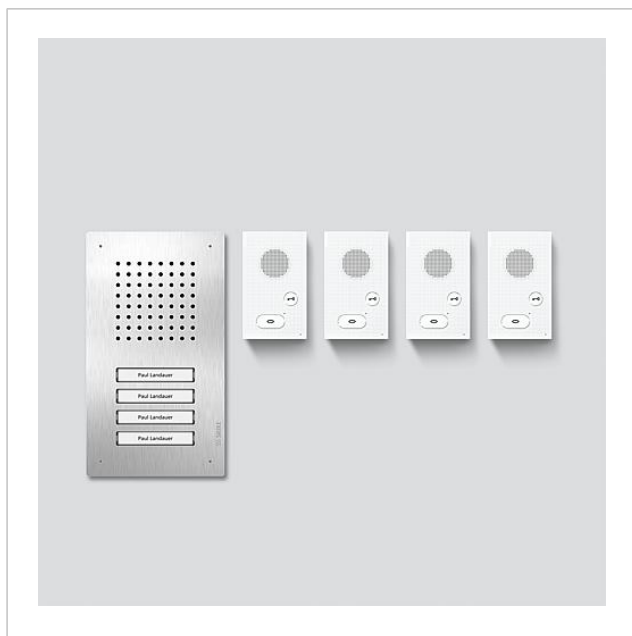

Kit di fornitura:

- Posto esterno audio Siedle Classic: 1
- Posti interni audio Siedle Basic: 1-4
- Alimentatore del set: 1

I dati tecnici dettagliati sono disponibili nell'opuscolo informativo sul prodotto.

Set audio Siedle Classic
SET CLAB 850-1

Pagina 2

Accessori

Articolo	Descrizione articolo	Colore/Materiale	KG	Codice
ZDS/CL	Protezione antifurto	Nero	D	200034998-00
ZNSM/CL-02	Accessorio targhetta del nome Metall Classic	Altro	D	200043063-00

Pezzi di ricambio

Articolo	Descrizione articolo	Colore/Materiale	KG	Codice
AIB 150-...	Morsetti di collegamento	Blu	E	200049391-00
CL 02 Siedle Classic	Parte superiore della targhetta del nome del tasto di chiamata	Trasparentissimo	E	200029966-00
CL 02 Siedle Classic	Tasto completo senza circuito stampato	Altro	E	200044537-00
CL 02-1 Siedle Classic	Circuito stampato tasti	Altro	E	200044533-00
CL 02-2 Siedle Classic	Circuito stampato tasti	Altro	E	200044534-00
CL 02-3 Siedle Classic	Circuito stampato tasti	Altro	E	200044535-00
CL 02-4 Siedle Classic	Circuito stampato tasti	Altro	E	200044536-00

Set audio Siedle Classic
SET CLAB 850-1

Pagina 3

Set audio Siedle Classic
SET CLAB 850-1

Pagina 4

AIB 150-01 Posto interno audio Siedle Basic	Opuscolo informativo sul prodotto	1,9 MB	scaricare
Siedle Classic Scatola da incasso	Opuscolo informativo sul prodotto	1,1 MB	scaricare
Set audio Siedle Classic/Set video Siedle Classic	Opuscolo informativo sul prodotto	3,1 MB	scaricare
Siedle Classic Istruzioni per il montaggio	Opuscolo informativo sul prodotto	1,7 MB	scaricare
AIB 150-01 Posto interno audio Siedle Basic	Istruzioni per l'uso	790 kB	scaricare
	Informazioni supplementari	43,6 kB	scaricare