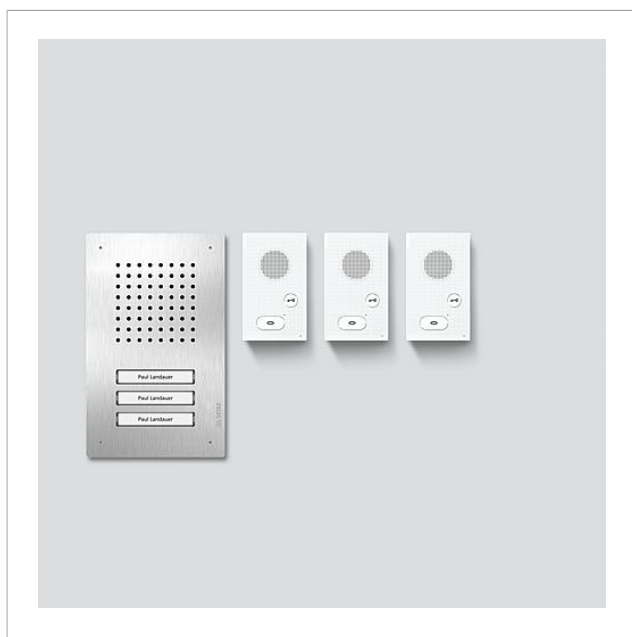

Kit di fornitura:

- Posto esterno audio Siedle Classic: 1
- Posti interni audio Siedle Basic: 1-4
- Alimentatore del set: 1

I dati tecnici dettagliati sono disponibili nell'opuscolo informativo sul prodotto.

Set audio Siedle Classic
SET CLAB 850-1

Pagina 2

Accessori

Articolo	Descrizione articolo	Colore/Materiale	KG	Codice
ZDS/CL	Protezione antifurto	Nero	D	200034998-00
ZNSM/CL-02	Accessorio targhetta del nome Metall Classic	Altro	D	200043063-00

Pezzi di ricambio

Articolo	Descrizione articolo	Colore/Materiale	KG	Codice
AIB 150-...	Morsetti di collegamento	Blu	E	200049391-00
CL 02 Siedle Classic	Parte superiore della targhetta del nome del tasto di chiamata	Trasparentissimo	E	200029966-00
CL 02 Siedle Classic	Tasto completo senza circuito stampato	Altro	E	200044537-00
CL 02-1 Siedle Classic	Circuito stampato tasti	Altro	E	200044533-00
CL 02-2 Siedle Classic	Circuito stampato tasti	Altro	E	200044534-00
CL 02-3 Siedle Classic	Circuito stampato tasti	Altro	E	200044535-00
CL 02-4 Siedle Classic	Circuito stampato tasti	Altro	E	200044536-00

Set audio Siedle Classic
SET CLAB 850-1

Pagina 3

Set audio Siedle Classic
SET CLAB 850-1

Pagina 4

AIB 150-01 Posto interno audio Siedle Basic	Opuscolo informativo sul prodotto	1,9 MB	scaricare
Siedle Classic Scatola da incasso	Opuscolo informativo sul prodotto	1,1 MB	scaricare
Set audio Siedle Classic/Set video Siedle Classic	Opuscolo informativo sul prodotto	3,1 MB	scaricare
Siedle Classic Istruzioni per il montaggio	Opuscolo informativo sul prodotto	1,7 MB	scaricare
AIB 150-01 Posto interno audio Siedle Basic	Istruzioni per l'uso	790 kB	scaricare
	Informazioni supplementari	43,6 kB	scaricare