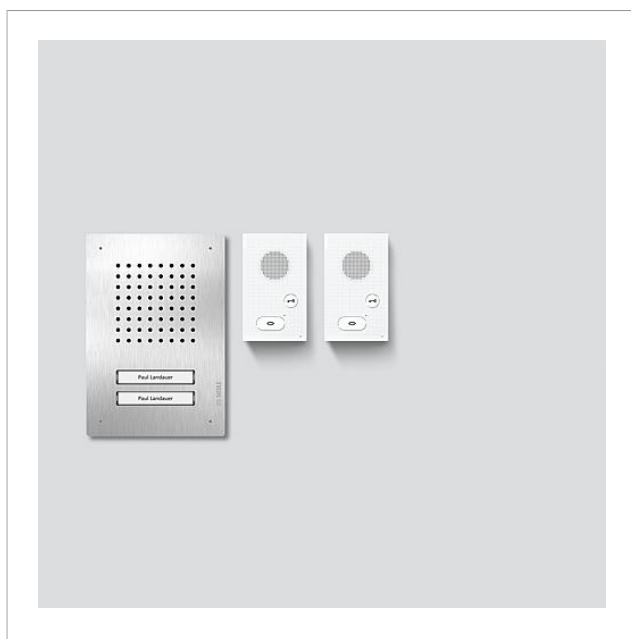

Set audio Siedle Classic
SET CLAB 850-1

Pagina 3