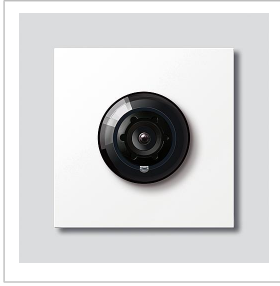

Telecamera bus 180 per
Siedle Vario
BCM 658-02

Pagina 4

Telecamera 130/180

Opuscolo informativo sul
prodotto

961 kB

[scaricare](#)