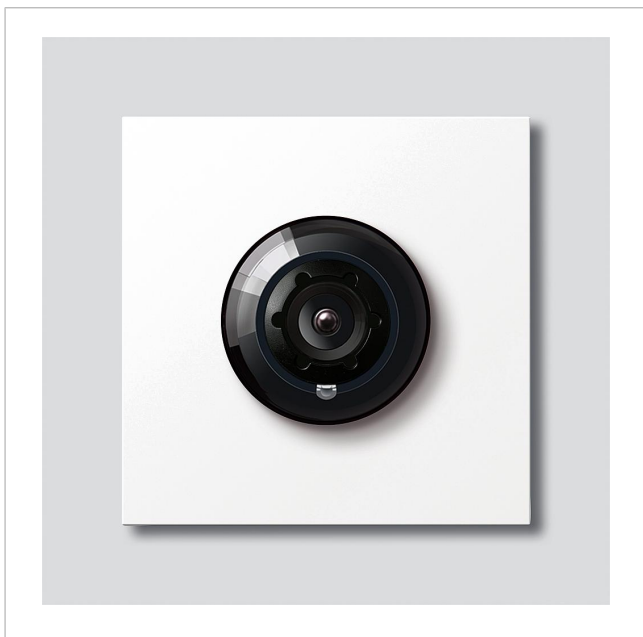

Telecamera bus 130 per
Siedle Vario
BCM 653-02

Pagina 1

Descrizione del prodotto

Telecamera bus 130 per Siedle Vario con commutazione automatica giorno/notte (True Day/Night) e illuminazione ad infrarossi integrata. Angolo di ripresa orizzontale/verticale: circa 130°/100°

Sistema colori: PAL

Ripresa immagini: sensore CMOS 1/3" 756 x 504 pixel

Risoluzione: 550 linee TV

Obiettivo: 2,1 mm

Riscaldamento a 2 livelli: 12 V AC max. 130 mA

Dati tecnici

| | |
|---------------------------------------|--------------------|
| Tipo di protezione: | IP 54, IK 10 |
| Temperatura ambiente: | da -20 °C a +55 °C |
| Altezza di montaggio (mm): | 15 |
| Dimensioni (mm) Larg. x Alt. x Prof.: | 99 x 99 x 41 |

Informazioni sugli articoli

| Articolo | Descrizione articolo | Colore/Materiale | KGCodice |
|---------------|-------------------------------------|----------------------|----------------|
| BCM 653-02 AG | Telecamera bus 130 per Siedle Vario | Grigio antracite | D 210004899-02 |
| BCM 653-02 DG | Telecamera bus 130 per Siedle Vario | Grigio scuro micaceo | D 200048249-02 |
| BCM 653-02 SM | Telecamera bus 130 per Siedle Vario | Argento metallizzato | D 200048252-02 |
| BCM 653-02 W | Telecamera bus 130 per Siedle Vario | Bianco | D 200048253-02 |

Telecamera bus 130 per
Siedle Vario
BCM 653-02

Pagina 2

Accessori

| Articolo | Descrizione articolo | Colore/Materiale | KG Codice |
|--------------|-------------------------|----------------------|----------------|
| Vario 611 AG | Vernice per riparazioni | Grigio antracite | 0 210007124-00 |
| Vario 611 DG | Vernice per riparazioni | Grigio scuro micaceo | 0 210007123-00 |
| Vario 611 SM | Vernice per riparazioni | Argento metallizzato | 0 210007117-00 |
| Vario 611 W | Vernice per riparazioni | Bianco | 0 210007116-00 |