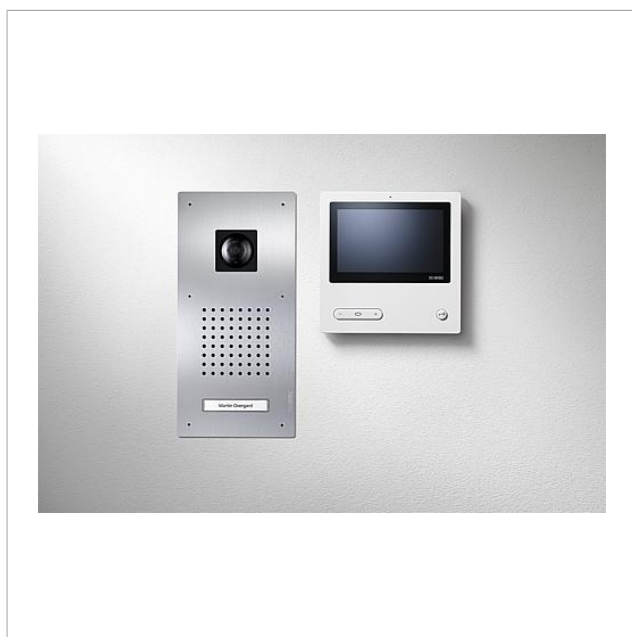

Kit vidéo Siedle Classic
SET CLVP 850-1

Page 4