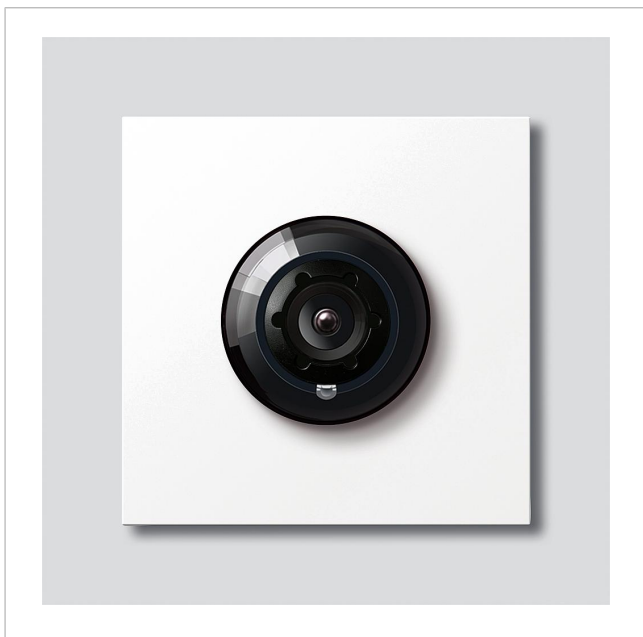

Caméra bus 180 pour
Siedle Vario
BCM 658-02

Page 1

Description du produit

Caméra bus 180 pour Siedle Vario avec commutation jour/nuit automatique (True Day/Night) et éclairage infrarouge intégré. Angle de saisie horizontalement/verticalement : env. 175 °/120 °

Plein écran ou 9 sections d'image sélectionnables

Rectification électronique de l'image en plein écran

Angle de détection étendu dans la zone du bord avec la section d'image sélectionnée

Compensation de contre-jour (BLC)

Système couleur : PAL

Capteur d'images : Capteur CMOS 1/2,7" 1920 x 1080 pixels

Résolution : 600 lignes TV

Objectif : 1,55 mm

Chauffage à 2 niveaux : 12 V AC max. 130 mA

Caractéristiques techniques

Indice de protection :	IP 54, IK 10
Température ambiante :	-20 °C à +55 °C
Épaisseur saillante (mm) :	15
Dimensions (mm) l x H x P :	99 x 99 x 41

Informations articles

Référence	Désignation	Couleur / Finition	GC (groupe de condition)	Code article
BCM 658-02 AG	Caméra bus 180 pour Siedle Vario	Gris anthracite	D	210004900-01
BCM 658-02 DG	Caméra bus 180 pour Siedle Vario	Gris foncé micacé	D	200049362-01
BCM 658-02 SM	Caméra bus 180 pour Siedle Vario	Argent métallisé	D	200049363-01
BCM 658-02 W	Caméra bus 180 pour Siedle Vario	Blanc	D	200049364-01