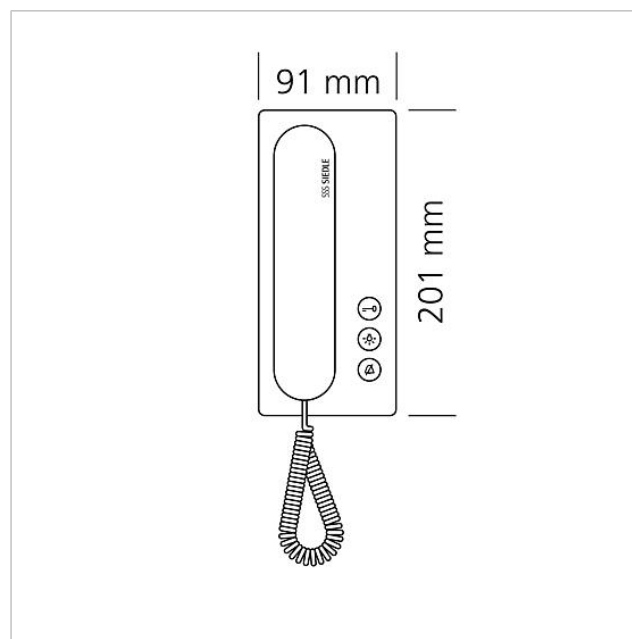

Siedle IQ HTS
IQ HTS

Página 3