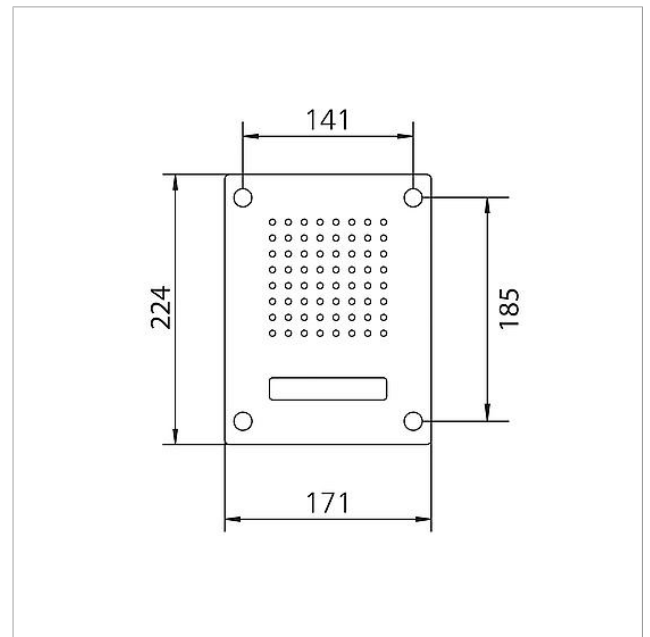

Siedle Classic door station audio
CL 111-1 N-02

Page 3