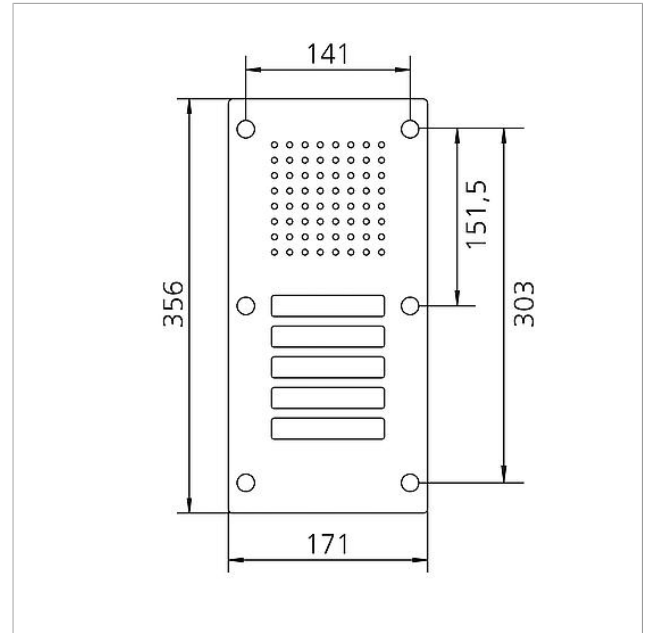

Siedle Classic door station audio
CL 111-1 N-02

Page 5