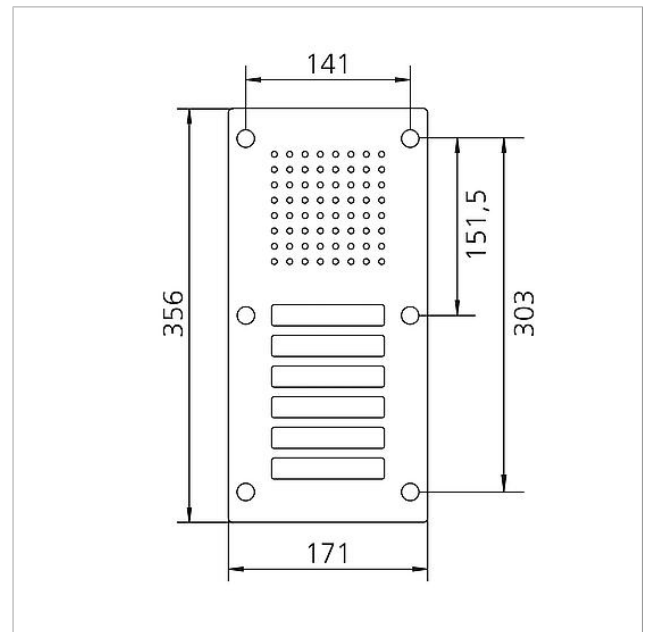

Siedle Classic door station audio
CL 111-1 N-02

Page 5