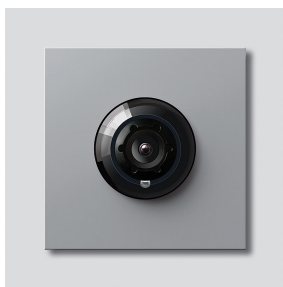

Bus-kamera 180 til
Siedle Vario
BCM 658-02 SM
200049363-01

Produktbeskrivelse

Bus-kamera 180 til Siedle Vario med automatisk dag-/natomstilling (True Day/Night) og integreret infrarødbelysning. Dækningsvinkel vandret/lodret: ca. 175°/120°

Fuld skærm eller 9 billedudsnit kan vælges
Elektronisk billedkorrektion med fuld skærm
Udvidet dækningsvinkel i kantområdet ved det valgte billedudsnit
Modlyskompensering (BLC)
Wide Dynamic Range (WDR)
Farvesystem: PAL
Billedoptager: CMOS-sensor 1/2,7" 1920 x 1080 pixel
Opløsning: 600 TV-linjer
Objektiv: 1,55 mm
2-trins-varmesystem: 12 V AC maks. 130 mA

Tekniske specifikationer

Kapslingsklasse:	IP 54, IK 10
Omgivelsestemperatur:	-20 °C til +55 °C
Frembygningsdybde (mm):	15
Mål (mm) b x h x d:	99 x 99 x 41

Artikelinformationer

Artikler-betegnelse	Varebeskrivelse	Farve/materiale	KG Varenr.
BCM 658-02 SM	Bus-kamera 180 til Siedle Vario	Sølv metallic	D 200049363-01

Tilbehør

Artikler-betegnelse	Varebeskrivelse	Farve/materiale	KG	Varenr.
Vario 611 SM	Udbedringslak	Sølv metallic	0	210007117-00

Reserve dele

Bus-kamera 180 til
Siedle Vario
BCM 658-02 SM

210009592

Side 2

Artikler-betegnelse	Varebeskrivelse	Farve/materiale	KG	Varenr.
ACM 671/673/678-..., BCM 65x-..., CM 61x-...	Glaskappe	Glasklar	E	200048697-00
ACM 671/673/678-..., BCM 65x-..., CM 61x-... SM	Afblændingsramme	Sølv metallic	E	200048699-00
BCM 65x-..., BCMx 650-... Vario 611	Klemblok Pakramme moduler	Sort Gray	E E	200029921-00 210007484-00