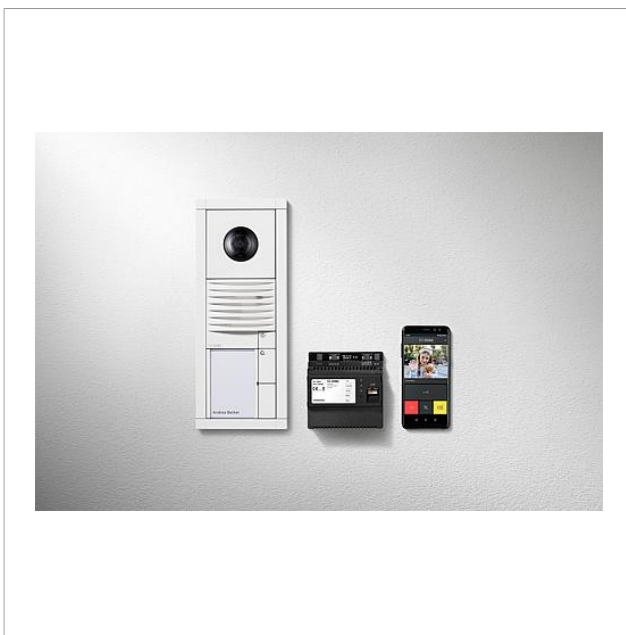

Vario-sæt Smart Gateway SET VVSG 850-1

Side 3