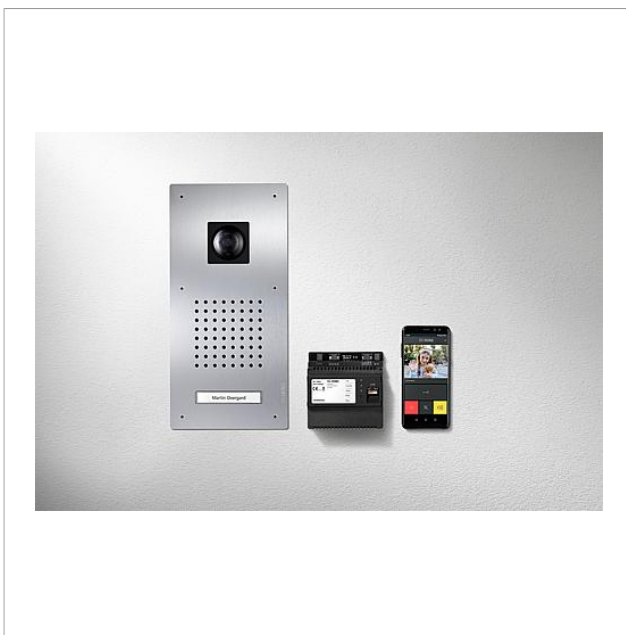

Produktbeskrivelse

Classic-sæt Smart Gateway i bus-teknik med funktionerne opkald, tale, se og åbn dør.

Leveringen omfatter:

- Video-dørstation Siedle Classic
- Smart Gateway
- Sæt-strømforsyning
- Access-strømforsyning

Artikelinformationer

Artikler-betegnelse	Varebeskrivelse	Farve/materiale	KG Varenr.
SET CLVSG 850-1	Classic-sæt Smart Gateway	Børstet ædelstål	D 210010051-00

Classic-sæt Smart
Gateway
SET CLVSG 850-1

Side 2

Tilbehør

Artikler-betegnelse	Varebeskrivelse	Farve/materiale	KG Varenr.
ZDS/CL	Tyverisikring	Sort	D 200034998-00
ZNSM/CL-02	Tilbehør navneskilt metal classic	Diverse	D 200043063-00

Reservedele

Artikler-betegnelse	Varebeskrivelse	Farve/materiale	KG Varenr.
ACM 671/673/678-..., BCM 65x-..., CM 61x-...	Glaskappe	Glasklar	E 200048697-00
CL 02 Siedle Classic	Navneskilt-overdel opkaldstast	Glasklar	E 200029966-00
CL 02 Siedle Classic	Knap komplet uden printplade	Diverse	E 200044537-00
CL 02-1 Siedle Classic	Printplade knap	Diverse	E 200044533-00

Classic-sæt Smart Gateway SET CLVSG 850-1

Side 3

Classic-sæt Smart Gateway SET CLVSG 850-1

Side 4

Vario-sæt Smart Gateway/Classic-sæt Smart Gateway	Produktinformation	1,8 MB	download
	Programmeringsvejledning	1,9 MB	download
	Ekstra information	43,6 kB	download