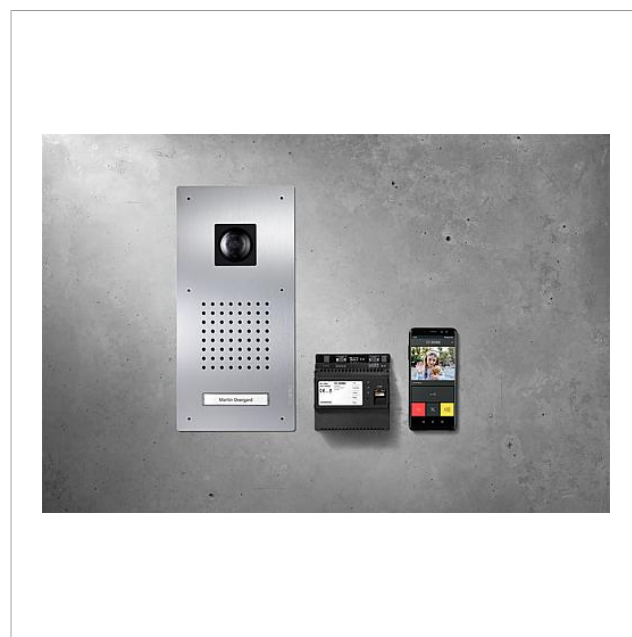

Classic-sæt Smart Gateway SET CLVSG 850-1

Side 3