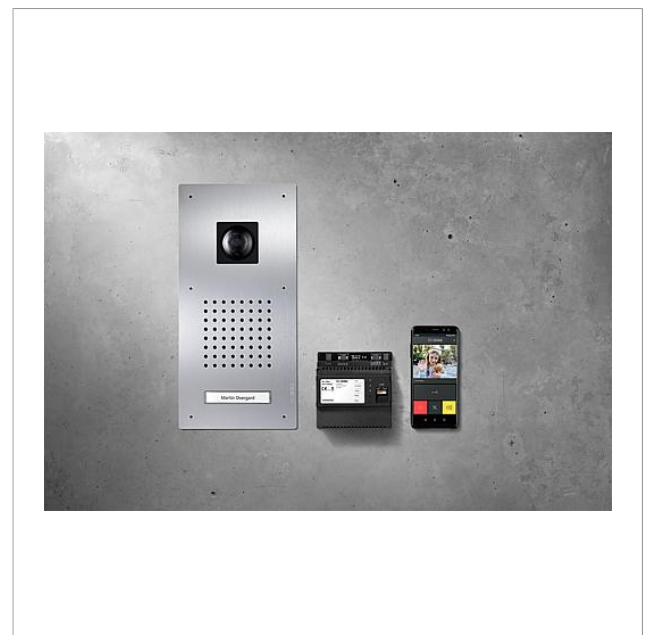

Produktbeskrivelse

Classic-sæt Smart Gateway i bus-teknik med funktionerne opkald, tale, se og åbn dør.

Leveringen omfatter:

- Video-dørstation Siedle Classic
- Smart Gateway
- Sæt-strømforsyning
- Access-strømforsyning

Artikelinformationer

Artikler-betegnelse	Varebeskrivelse	Farve/materiale	KG Varenr.
SET CLVSG 850-1	Classic-sæt Smart Gateway	Børstet ædelstål	D 210010051-00

Classic-sæt Smart
Gateway
SET CLVSG 850-1

Side 2

Tilbehør

Artikler-betegnelse	Varebeskrivelse	Farve/materiale	KG Varenr.
ZDS/CL	Tyverisikring	Sort	D 200034998-00
ZNSM/CL-02	Tilbehør navneskilt metal classic	Diverse	D 200043063-00

Reservedele

Artikler-betegnelse	Varebeskrivelse	Farve/materiale	KG Varenr.
ACM 671/673/678-..., BCM 65x-..., CM 61x-...	Glaskappe	Glasklar	E 200048697-00
CL 02 Siedle Classic	Navneskilt-overdel opkaldstast	Glasklar	E 200029966-00
CL 02 Siedle Classic	Knap komplet uden printplade	Diverse	E 200044537-00
CL 02-1 Siedle Classic	Printplade knap	Diverse	E 200044533-00

Classic-sæt Smart Gateway SET CLVSG 850-1

Side 3

Classic-sæt Smart Gateway SET CLVSG 850-1

Side 4

Vario-sæt Smart Gateway/Classic-sæt Smart Gateway	Produktinformation	1,8 MB	download
	Programmeringsvejledning	1,9 MB	download
	Ekstra information	43,6 kB	download