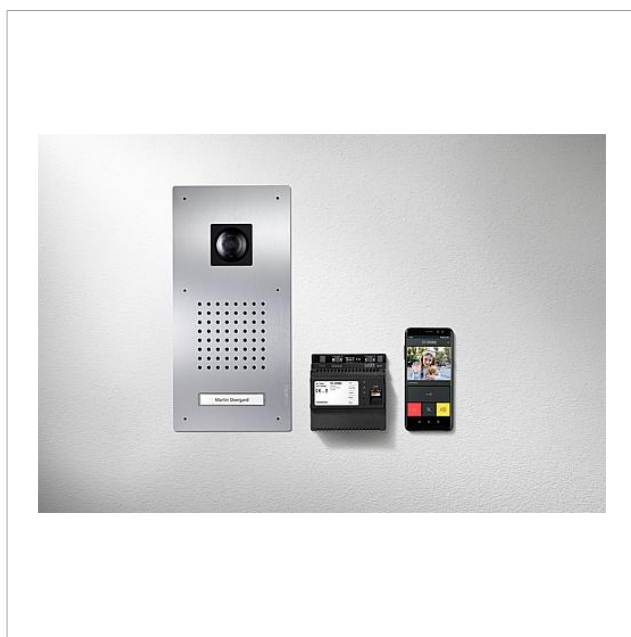

Classic-sæt Smart Gateway SET CLVSG 850-1

Side 3