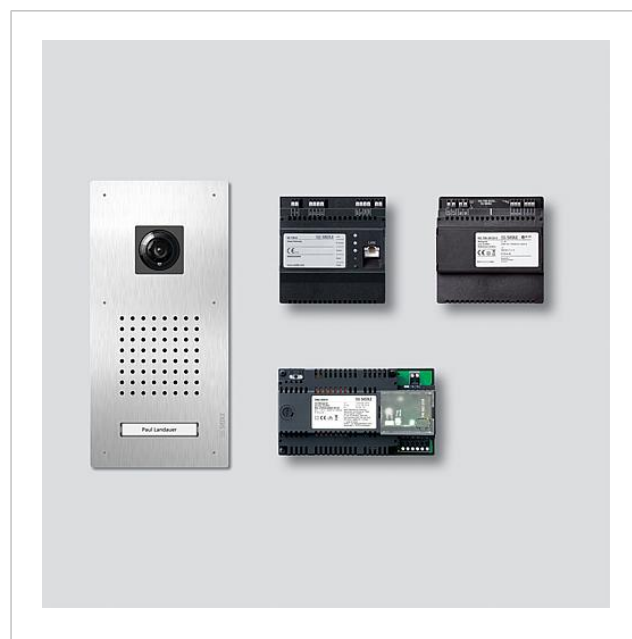

Classic-sæt Smart Gateway SET CLVSG 850-1

Side 3