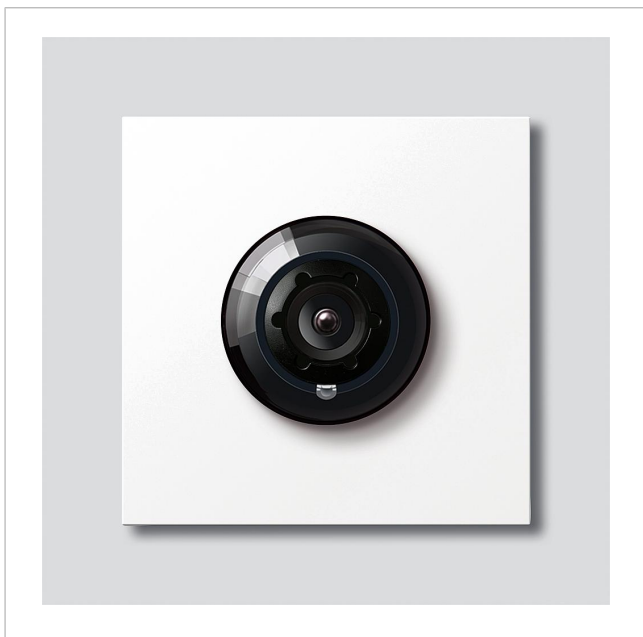

Bus-kamera 130 til
Siedle Vario
BCM 653-02

Side 1

Produktbeskrivelse

Bus-kamera 130 til Siedle Vario med automatisk dag-/natomstilling (True Day/Night) og integreret infrarødbelysning. Dækningsvinkel vandret/lodret: ca. 130°/100°

Farvesystem: PAL

Kamera: CMOS-sensor 1/3" 756 x 504 pixel

Opløsning: 550 TV-linjer

Objektiv: 2,1 mm

2-trinnet varmesystem: 12 V AC maks. 130 mA

Tekniske specifikationer

Kapslingsklasse:	IP 54, IK 10
Omgivelsestemperatur:	-20 °C til +55 °C
Frembygningsdybde (mm):	15
Mål (mm) b x h x d:	99 x 99 x 41

Artikelinformationer

Artikler-betegnelse	Varebeskrivelse	Farve/materiale	KG Varenr.
BCM 653-02 AG	Bus-kamera 130 til Siedle Vario	Antracitgrå	D 210004899-02
BCM 653-02 DG	Bus-kamera 130 til Siedle Vario	Mørkegrå glimmer	D 200048249-02
BCM 653-02 SM	Bus-kamera 130 til Siedle Vario	Sølv metallic	D 200048252-02
BCM 653-02 W	Bus-kamera 130 til Siedle Vario	Hvid	D 200048253-02