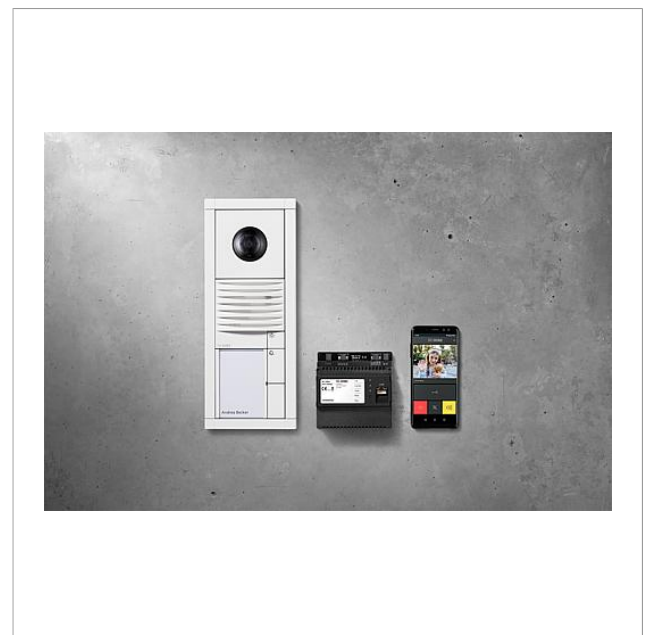

Zeichnungen / Montage