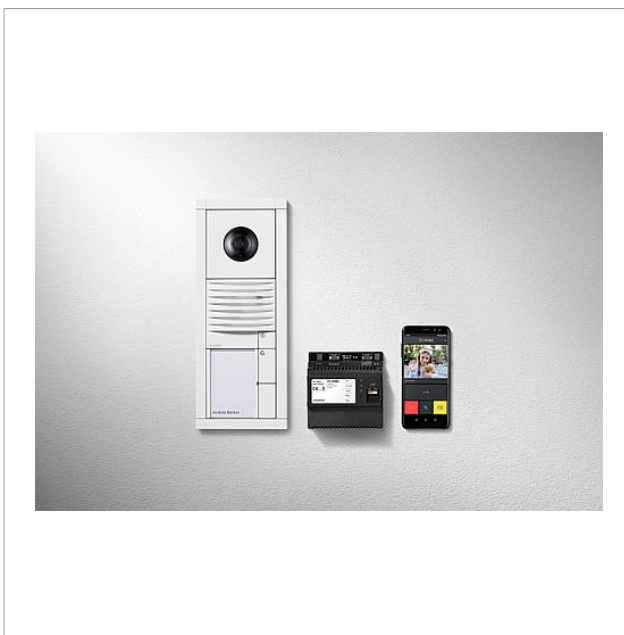

Zeichnungen / Montage