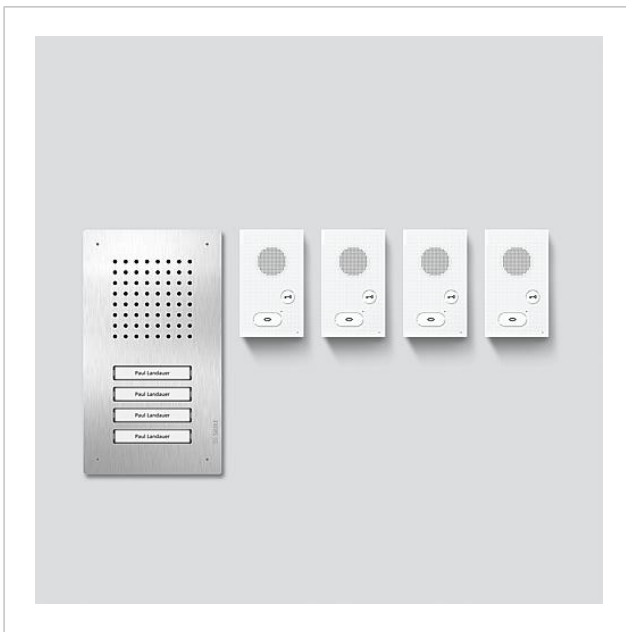

Produktbeschreibung

Audio-Set Siedle Classic in Bus-Technik mit den Funktionen Rufen, Sprechen und Tür öffnen.
Anzahl Ruftasten: 1-4

Lieferumfang:

- Audio-Türstation Siedle Classic: 1
- Audio-Innenstationen Siedle Basic: 1-4
- Set-Netzgerät: 1

Detaillierte technische Daten finden Sie in der Produktinformation.

Artikelinformationen

Artikel-Bezeichnung	Artikelbeschreibung	Farbe/Material	KG Artikel-Nr.
SET CLAB 850-1 E/W	Audio-Set Siedle Classic	Edelstahl/Weiß	A 210010045-00
SET CLAB 850-2 E/W	Audio-Set Siedle Classic	Edelstahl/Weiß	A 210010046-00
SET CLAB 850-3 E/W	Audio-Set Siedle Classic	Edelstahl/Weiß	A 210010047-00
SET CLAB 850-4 E/W	Audio-Set Siedle Classic	Edelstahl/Weiß	A 210010048-00

Ersatzteile

Artikel-Bezeichnung	Artikelbeschreibung	Farbe/Material	KG Artikel-Nr.
AIB 150-...	Anschlussklemme	Blau	E 200049391-00
CL 02 Siedle Classic	Namensschild-Oberteil Ruftaste	Glasklar	E 200029966-00
CL 02 Siedle Classic	Taster komplett ohne Leiterplatte	Sonstiges	E 200044537-00
CL 02-1 Siedle Classic	Leiterplatte Taster	Sonstiges	E 200044533-00
CL 02-2 Siedle Classic	Leiterplatte Taster	Sonstiges	E 200044534-00
CL 02-3 Siedle Classic	Leiterplatte Taster	Sonstiges	E 200044535-00
CL 02-4 Siedle Classic	Leiterplatte Taster	Sonstiges	E 200044536-00

Zeichnungen / Montage

Audio-Set Siedle Classic SET CLAB 850-1

Seite 4

Weitere Dokumente

Audio-Set/ Siedle Classic/Video-Set Siedle Classic	Produktinformation	3,4 MB	herunterladen
AIB 150-01 Audio-Innenstation Siedle Basic	Produktinformation	1,9 MB	herunterladen
AIB 150-01 Audio-Innenstation Siedle Basic	Bedienungsanleitung	790 kB	herunterladen
Siedle Classic Unterputzgehäuse	Produktinformation	1,1 MB	herunterladen
Siedle Classic	Produktinformation	1,7 MB	herunterladen
REACH und RoHs Konformität	Zusatzinformation	43,6 kB	herunterladen