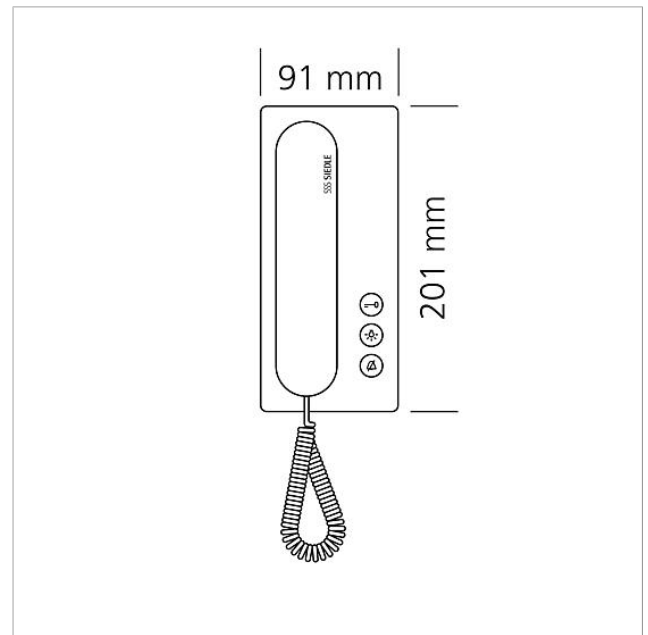

Zeichnungen / Montage