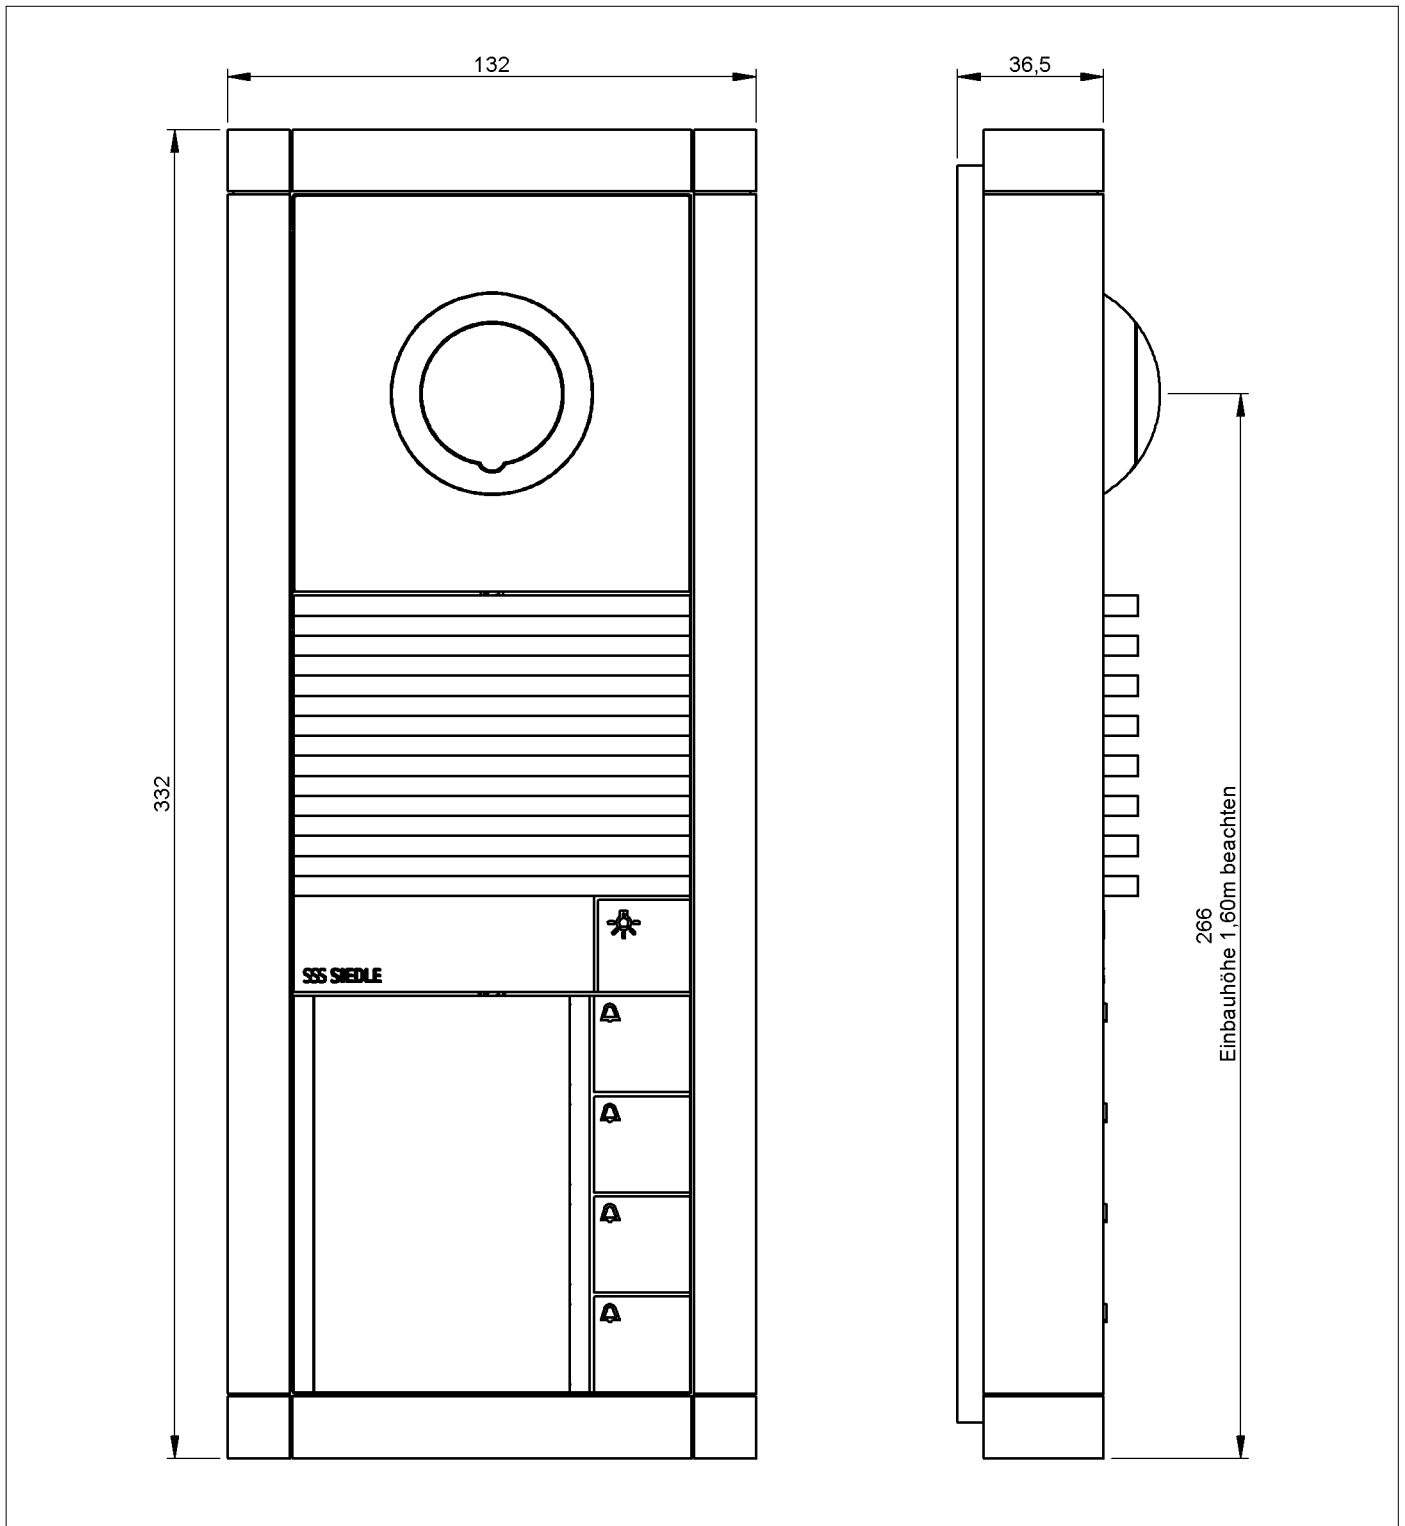

Vario Türstation:
GA 612-3/1-0

Vorbereitet für den Einbau: BCM 653-02, MR 611-3/1-0, BTLM 650-04, BTM 650-04