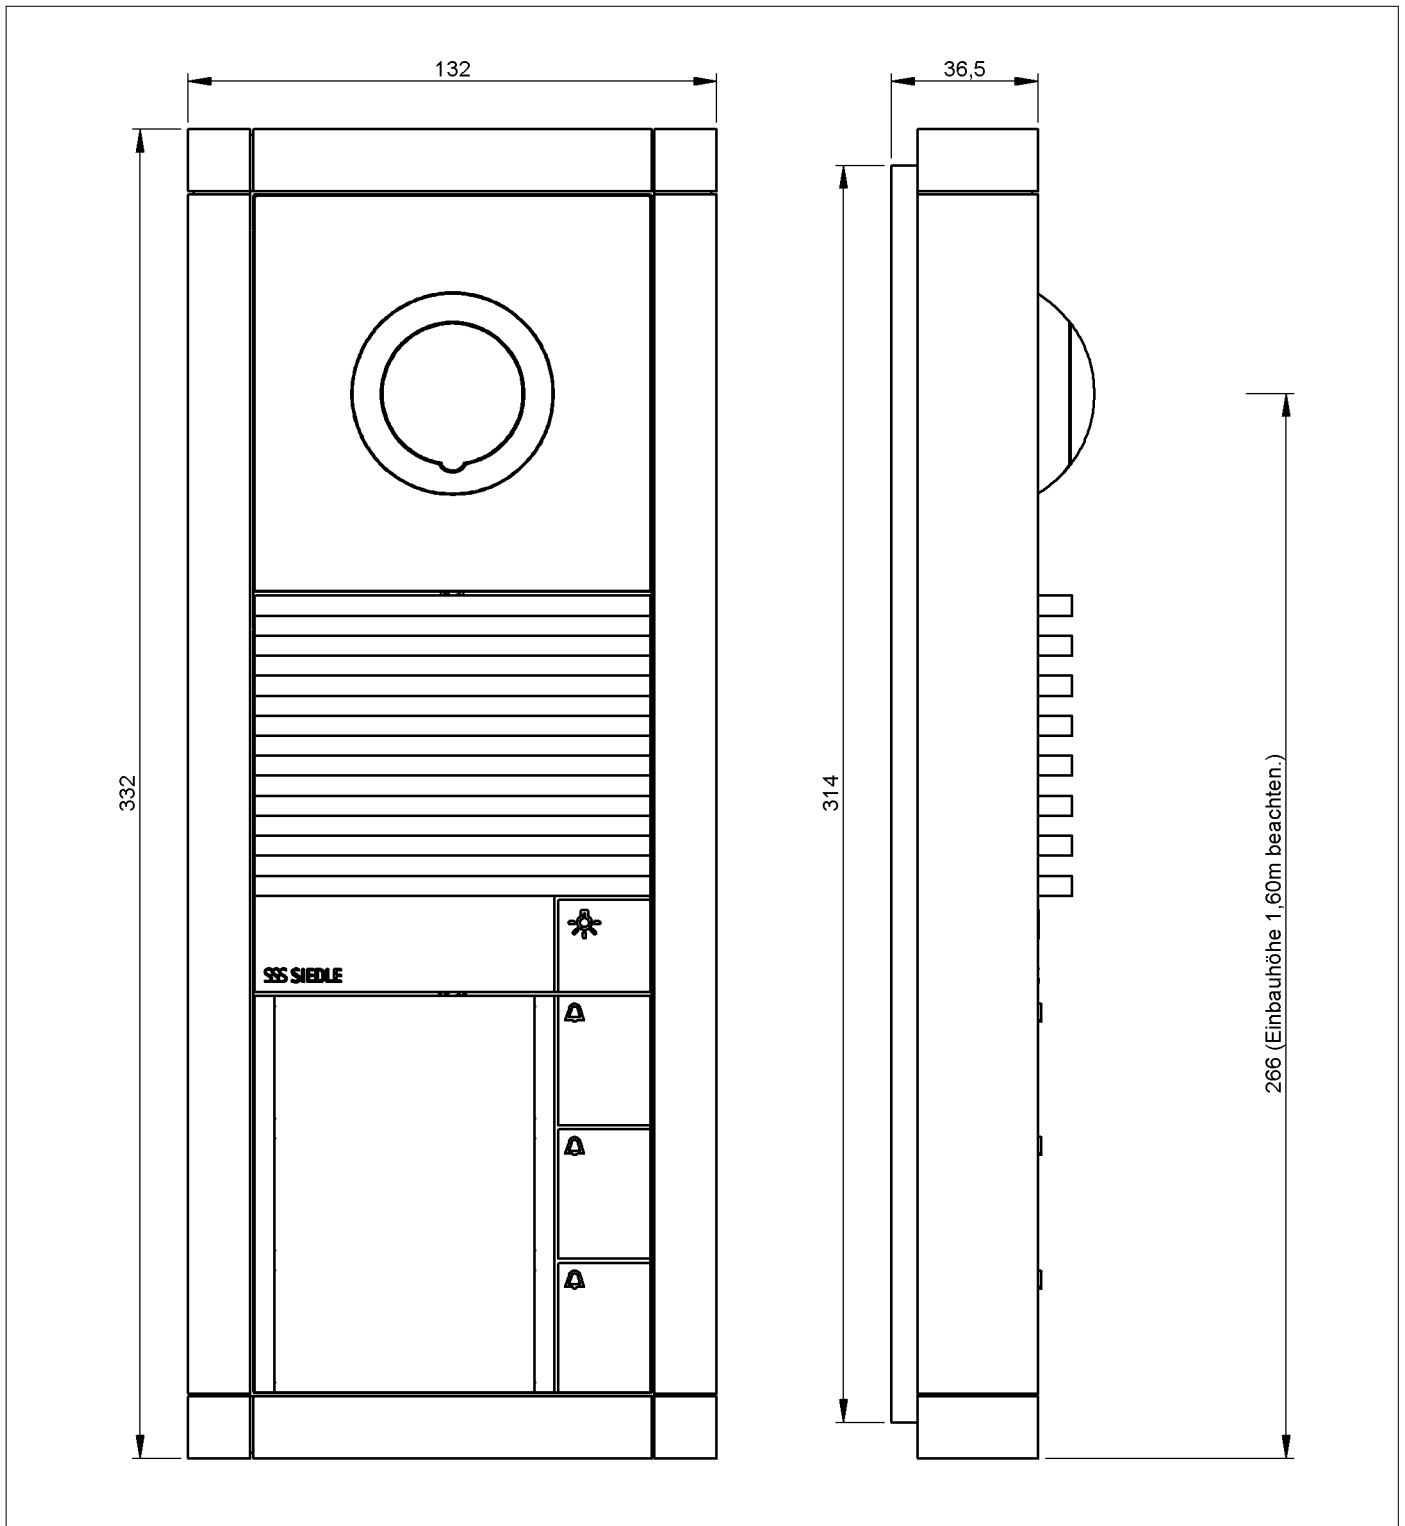

Vario Türstation:
GA 612-3/1-0

Vorbereitet für den Einbau: BCM 653-02, MR 611-3/1-0, BTLM 650-04, BTM 650-03