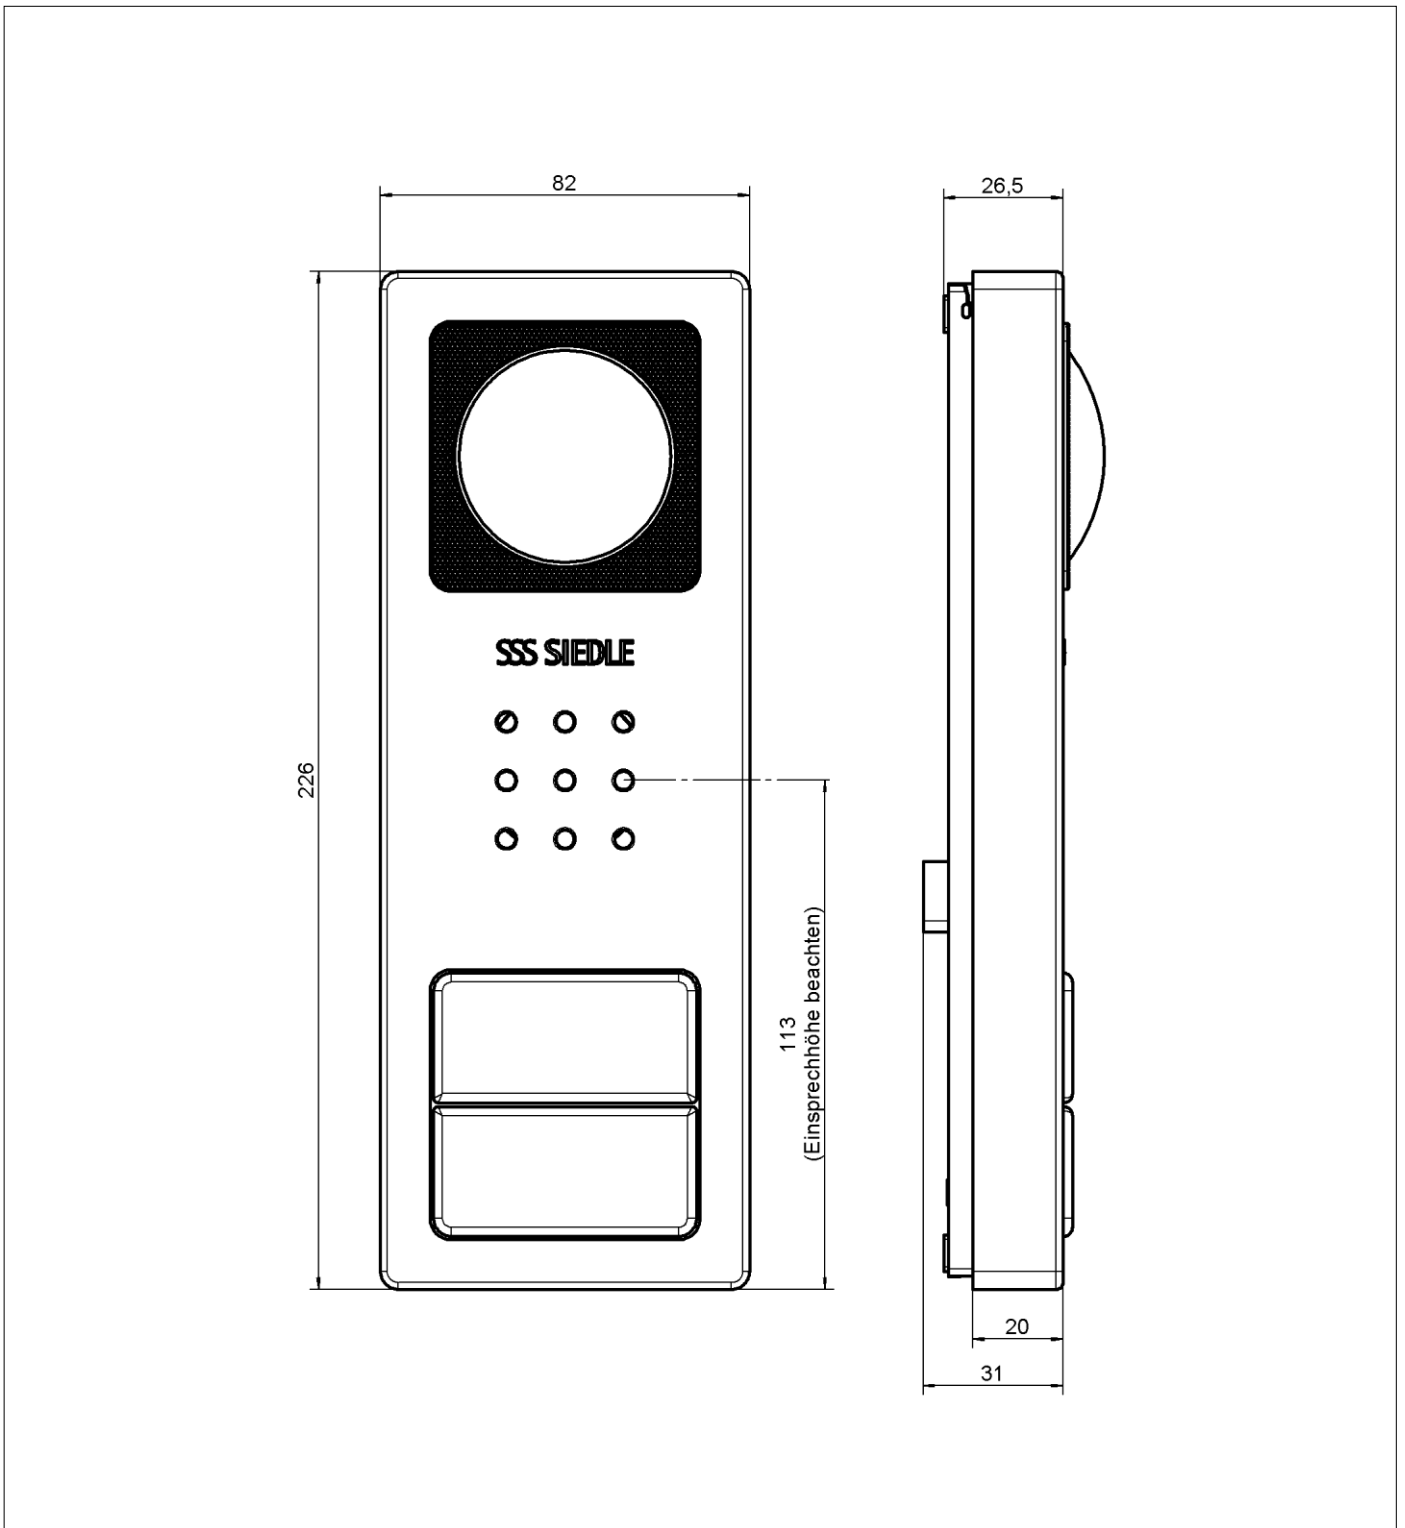

BCV 850-2-01 E