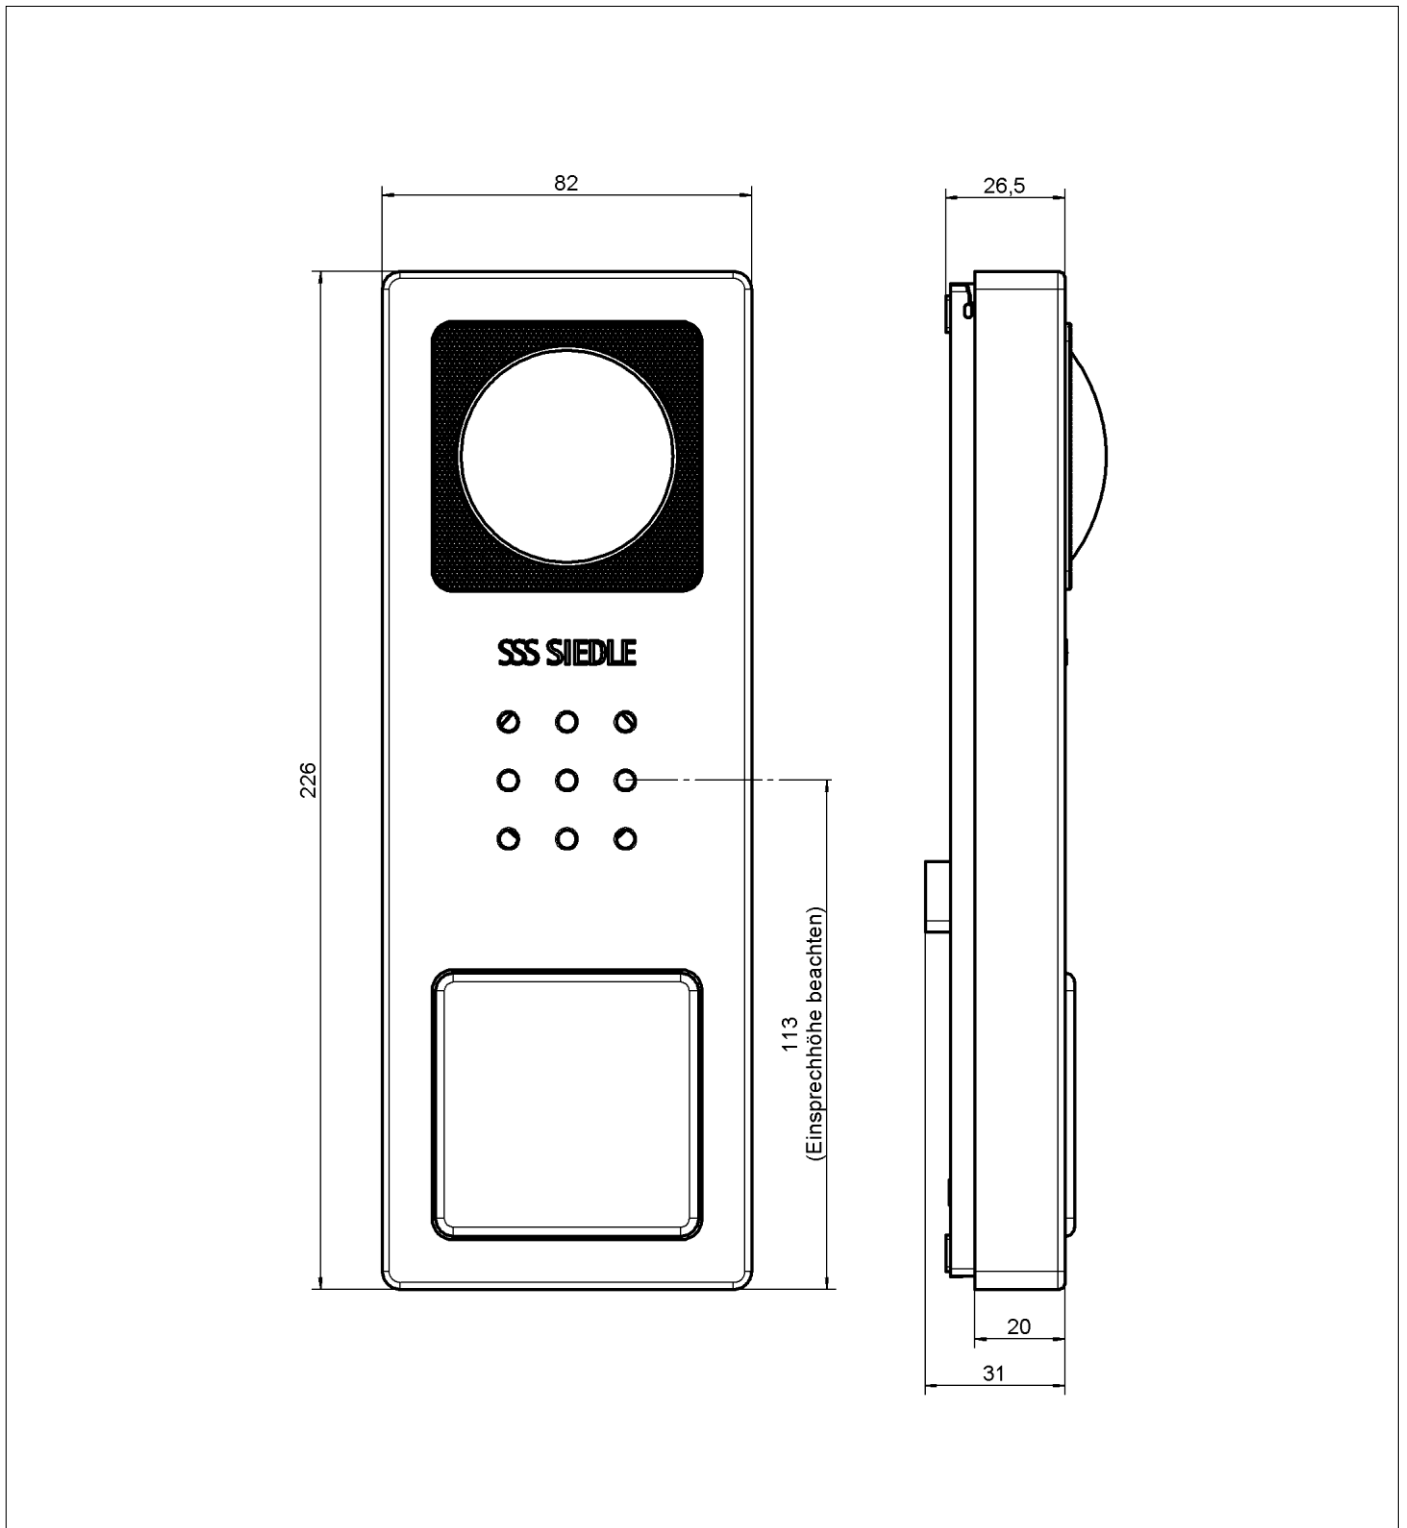

BCV 850-1-01 E