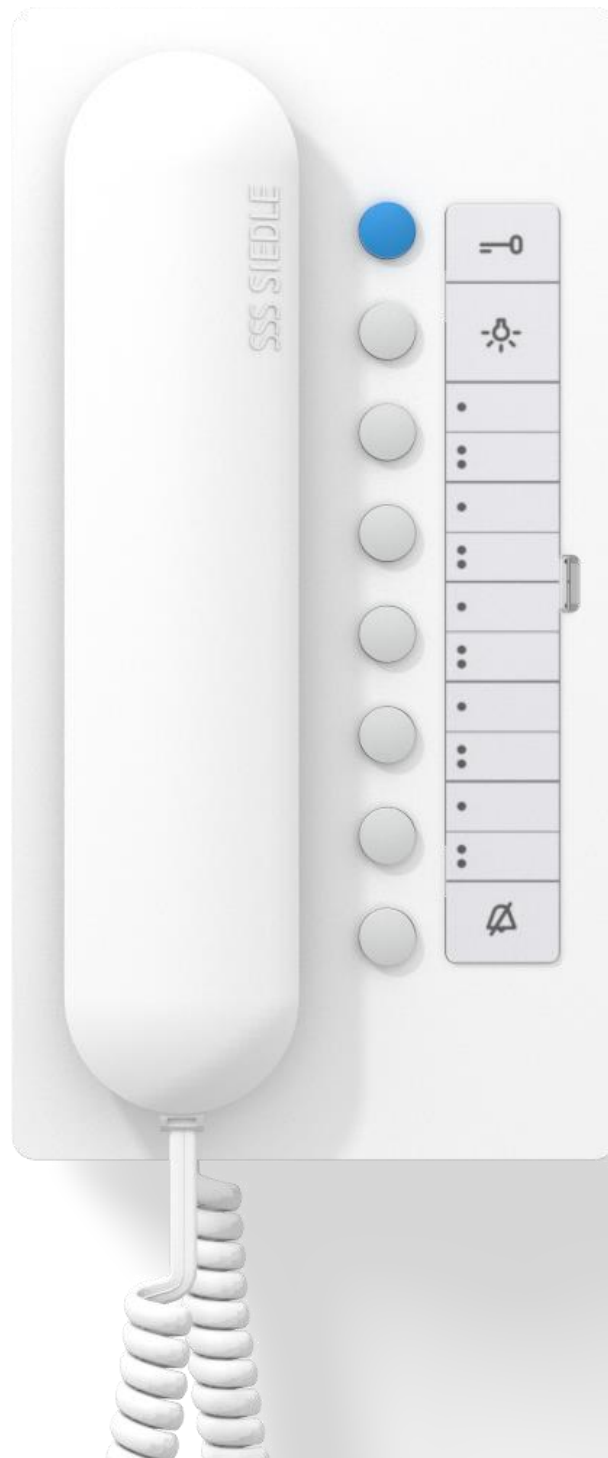

BTC 850-02 W