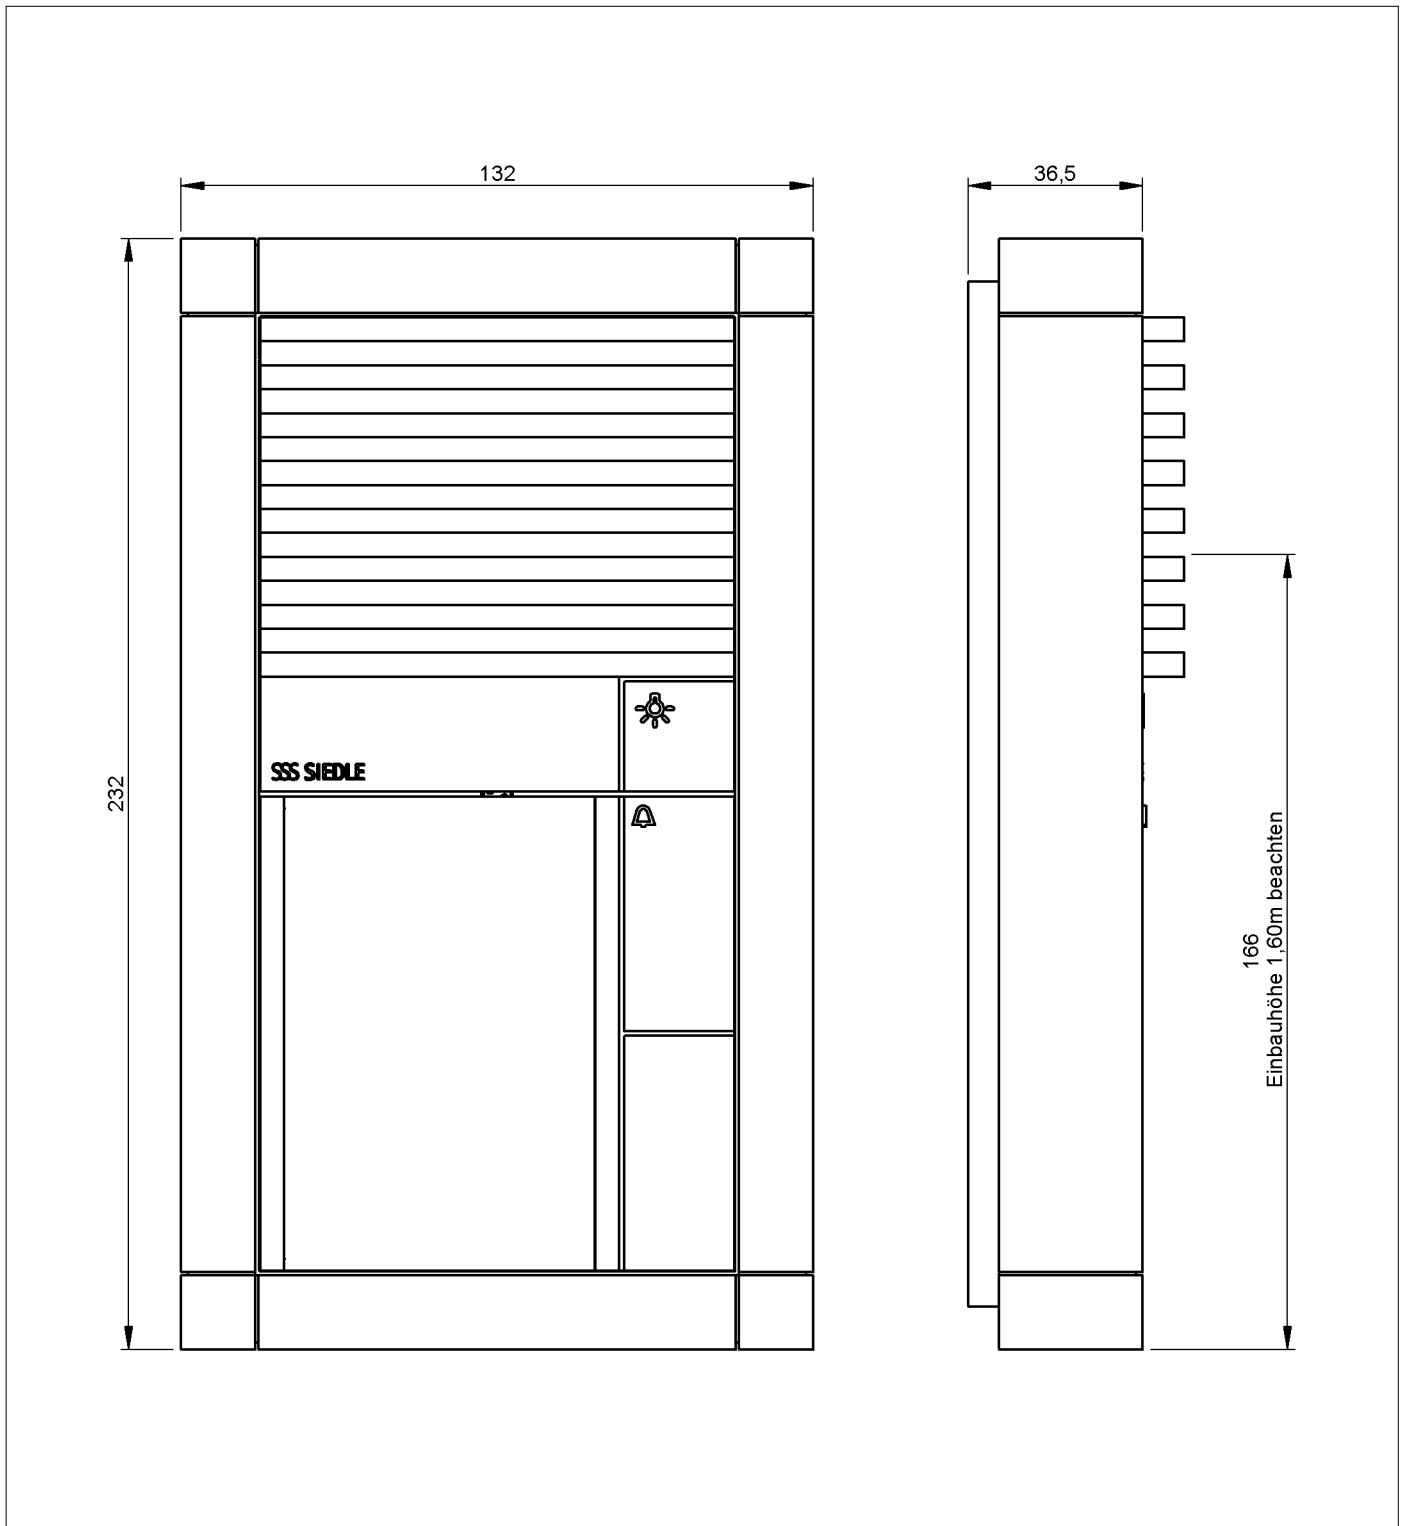

Vario-Türstation:
GA 612-2/1-0
Vorbereitet für den Einbau: BTLM 650-04, MR 611-2/1-0, BTM 650-01