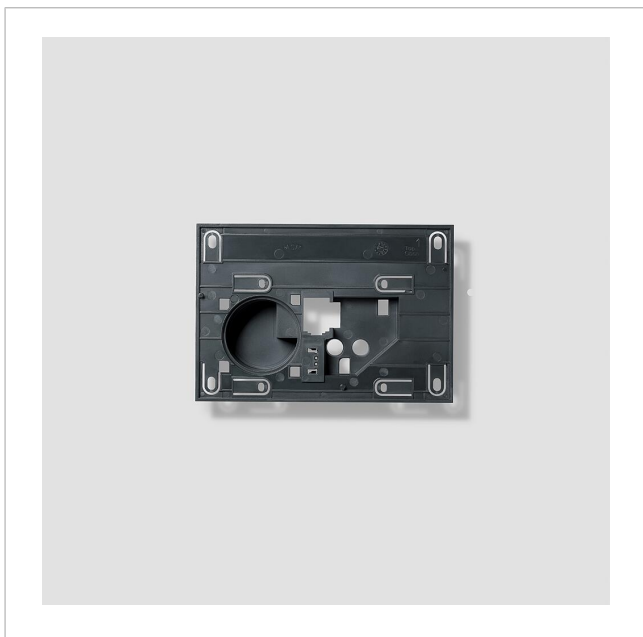

Väggmonteringsplatta
A 150-10

210013278-00

Produktbeskrivning

Ersättningsplatta för väggmontage till Axiom In-Home buss A 150-10.

Väggmonteringsplatta
A 150-10

210013278

Sida 2

Väggmonteringsplatta
A 150-10