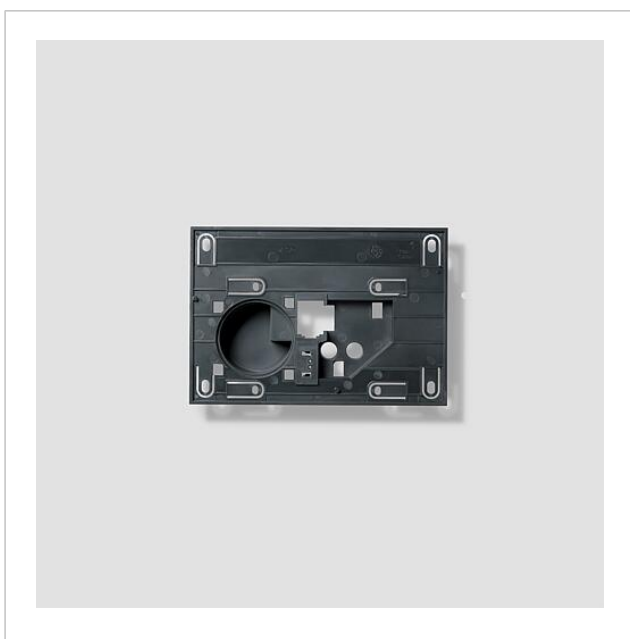

Väggmonteringsplatta
A 150-10

210013278-00

Produktbeskrivning

Ersättningsplatta för väggmontage till Axiom In-Home buss A 150-10.

Väggmonteringsplatta
A 150-10

210013278

Sida 2

Väggmonteringsplatta
A 150-10