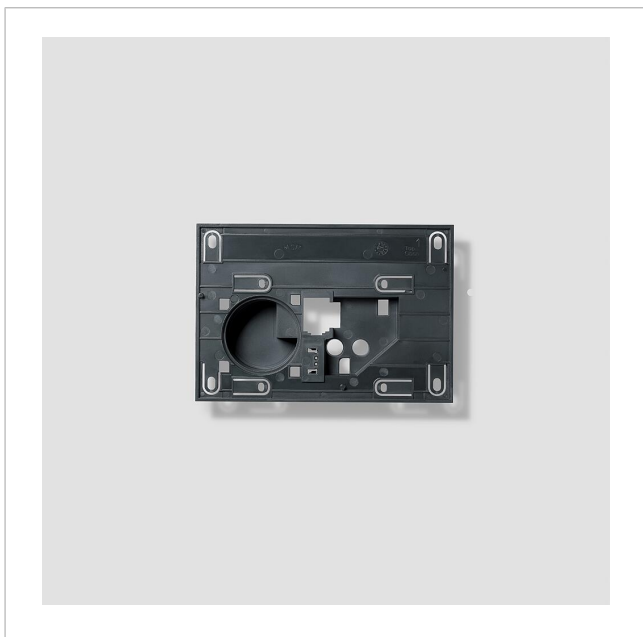

Wandmontageplaat
A 150-10

210013278-00

Productomschrijving

Vervangende wandmontageplaat voor de Axiom In-Home bus A 150-10.

Wandmontageplaat
A 150-10

210013278

Pagina 2

Wandmontageplaat
A 150-10