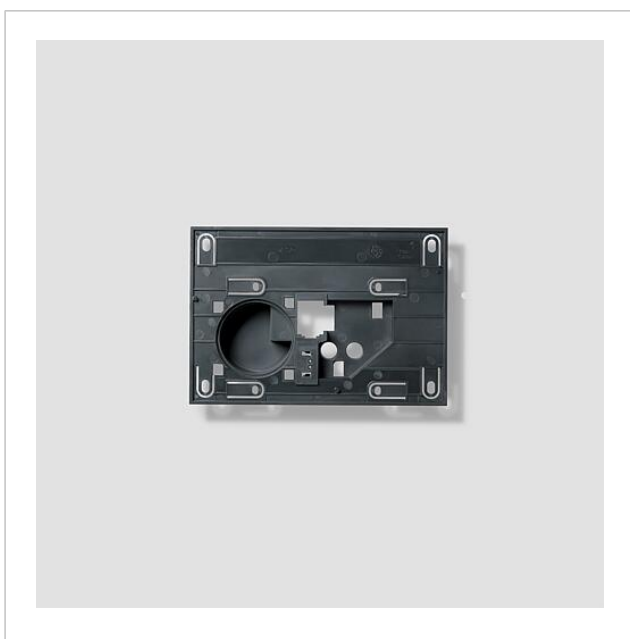

Wandmontageplaat
A 150-10

210013278-00

Productomschrijving

Vervangende wandmontageplaat voor de Axiom In-Home bus A 150-10.

Wandmontageplaat
A 150-10

210013278

Pagina 2

Wandmontageplaat
A 150-10