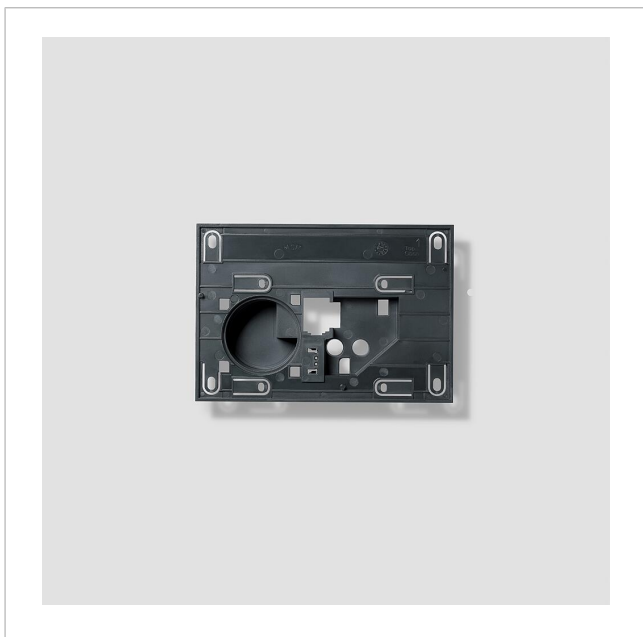

Plaque de montage
murale
A 150-10

210013278-00

Description du produit

Plaque de montage mural de rechange pour l'Axiom In-Home-Bus A 150-10.

Plaque de montage
murale

A 150-10

210013278

Page 2