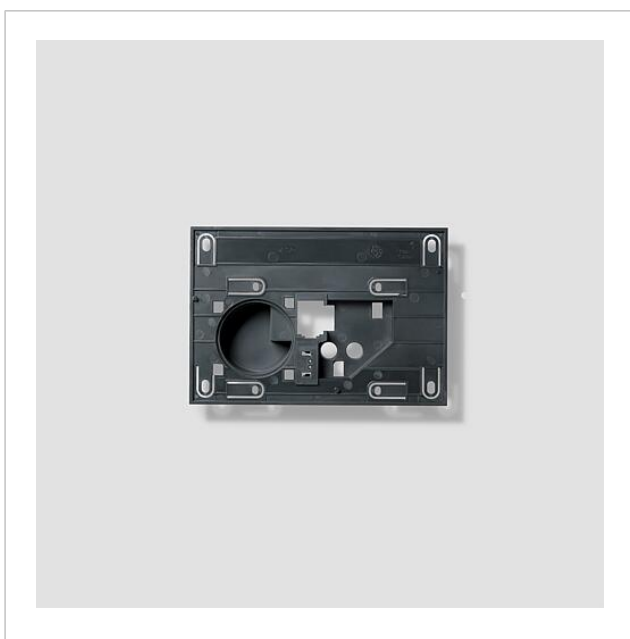

Plaque de montage
murale
A 150-10

210013278-00

Description du produit

Plaque de montage mural de rechange pour l'Axiom In-Home-Bus A 150-10.

Plaque de montage
murale

A 150-10

210013278

Page 2