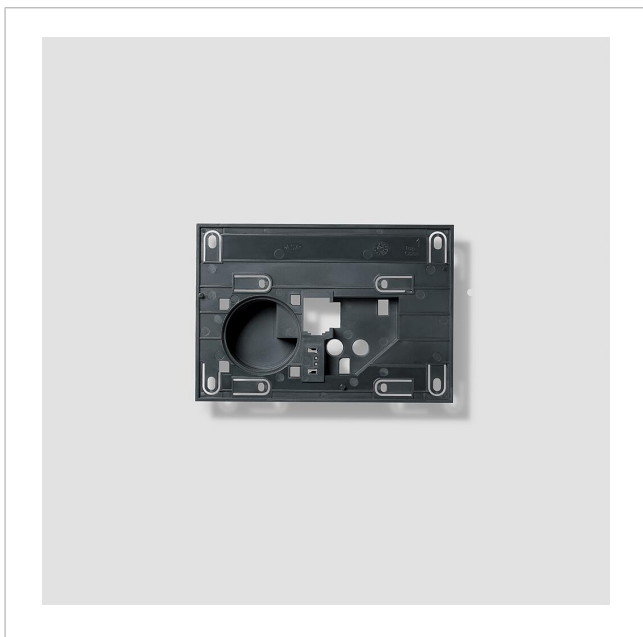

Vægmonteringsplade
A 150-10

210013278-00

Produktbeskrivelse

Udskiftningsplade til vægmontering til Axiom In-Home bus A 150-10.

Vægmonteringsplade
A 150-10

210013278

Side 2

Vægmonteringsplade
A 150-10