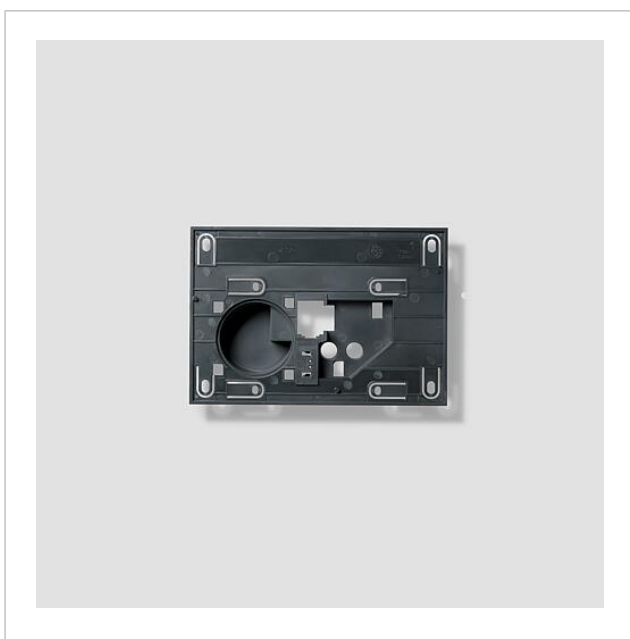

Vægmonteringsplade
A 150-10

210013278-00

Produktbeskrivelse

Udskiftningsplade til vægmontering til Axiom In-Home bus A 150-10.

Vægmonteringsplade
A 150-10

210013278

Side 2

Vægmonteringsplade
A 150-10