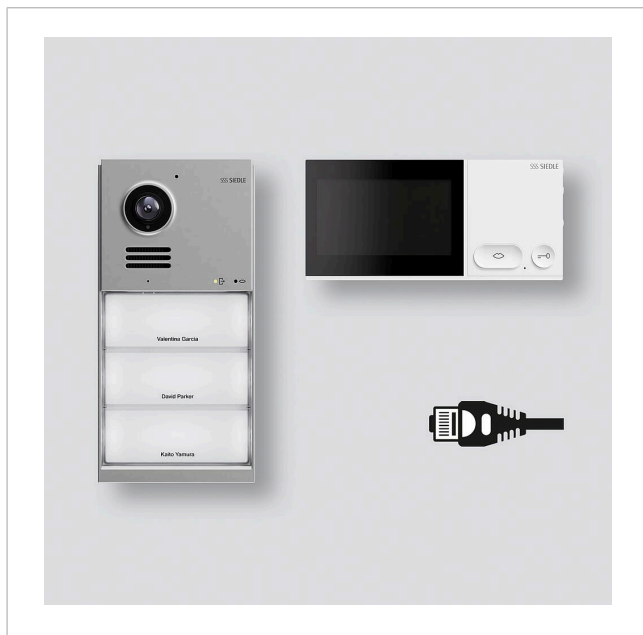

IQ Set LAN
IQSL-0
210013218-00

Description du produit

IQ Set LAN - Pour les nouvelles constructions, composé d'un portier vidéo et d'un poste intérieur vidéo avec écran de 10,9 cm (4,3 pouces) pour le système Siedle IQ avec les fonctions appeler, parler, voir et ouvrir la porte.

Contenu de la livraison :

- IQ Door (IQDS-...)
- IQ Indoor (IQID-...)
- Commutateur PoE (GS305P)

Caractéristiques techniques

Tension d'entrée :	230 V AC, +/-10 %, 50/60 Hz
Type de contact :	Contacts de travail 15 V AC, 30 V DC, 2 A
Indice de protection :	Platine de rue IP 54
Température ambiante :	Platine de rue -20 °C à +40 °C, Platine intérieure +5 °C à +40 °C, PoE-Switch 0 °C à +40 °C
Dimensions (mm) l x H x P :	Platine de rue 110 x 226 x 37,5, Platine intérieure 183 x 86 x 16,5/29, PoE-Switch 158 x 29 x 101

Informations articles

Référence	Désignation	Couleur	GC (groupe de condition)	Code article
IQSL-0	IQ Set LAN	Chrome mat	D	210013218-00

Accessoires

Référence	Désignation	Couleur	GC (groupe de condition)	Code article
IQIO-0	IQ I/O	Noir	D	210013117-00
ZBIQDS 1	Cache-accessoires étroit	Chrome mat	E	210013740-00
ZBIQDS 2	Cache accessoires large	Chrome mat	E	210013741-00

Pièces détachées

IQ Set LAN
IQSL-0

210013218

Page 2

Référence

IQDS-...
IQDS-..., IQDM-...

Désignation

Face avant BP appel
Clé de sécurité Siedle