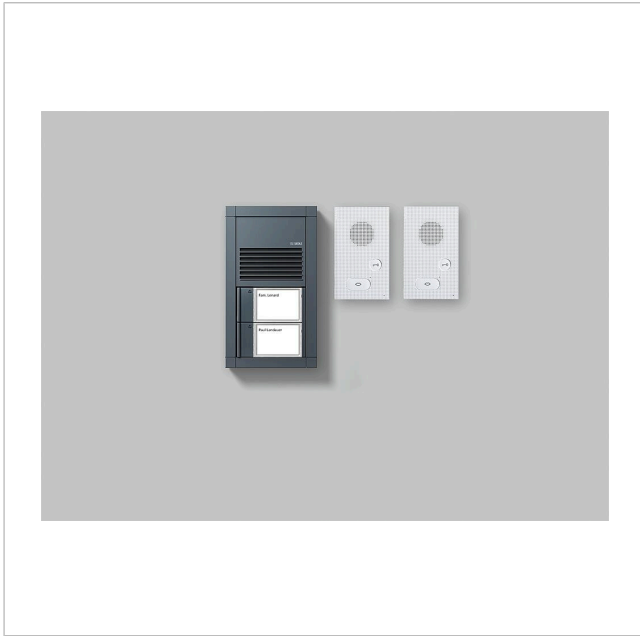

Set Vario Audio con AIB
SET VAB 700-2 AG

210013014-00

Descrizione del prodotto

Set audio Siedle Vario nel sistema bus, dotato delle funzioni di chiamata, conversazione e apriporta. Posto esterno per montaggio da incasso, nel colore antracite.

Numero di tasti di chiamata: 2

Kit di fornitura:

- Posto esterno audio Siedle Vario (BTLM 750-..., TM 700-2-0, GU 611-2/1-0, MR 611-2/1-0, KR 611-2/1-0)
- 2 posti interni audio Siedle Basic (AIB 150-...)
- Alimentatore standard bus (BSNG 850-...)

Set Vario Audio con AIB
SET VAB 700-2 AG

210013014

Pagina 2

Set Vario Audio con AIB
SET VAB 700-2 AG

210013014

Pagina 3

REACH Information

Informazioni supplementari